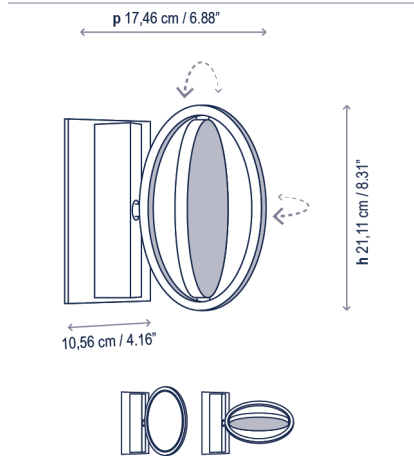

 Net Weight: 1.43 lbs
Peso Neto: 1.43 lbs

 1 Box/Caja
10.63 x 5.51 x 10.24 inches | 0.346 ft³
Gross Weight / Peso bruto: 2.4 lbs

Materials: Aluminum
Materiales: Aluminio

The base can be installed vertically or horizontally. Ely allows you to create different light compositions with its rotation and angle.

Su base puede instalarse en vertical u horizontal. Ely permite crear diferentes composiciones de luz gracias a su rotación e inclinación.

Must mount horizontally on 4" x 4" rectangular junction box.

Debe montarse horizontalmente en una caja de conexiones rectangular de 4 "x 4".

Not customizable
No personalizable

Certifications
Certificaciones   

Image does not show north American back plate
La fotografía no muestra la placa de fijación

Lamps description / Descripción lámpara:

 120-277V 50/60Hz | DRY | IP-20 |  0-10V |  13.2 W LED / CRI: 90 / 3000^oK | 668 lm light source / fuente de luz