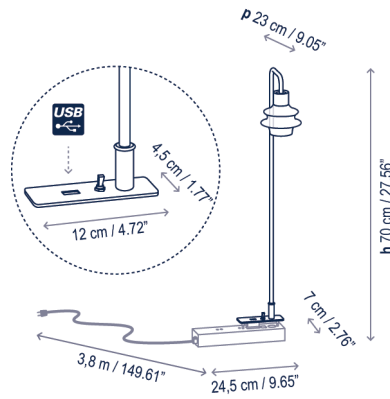

Drip/Drop M/70

Design / Diseño:
Christophe Mathieu / 2017

Typology: Table lamp
Tipología: Mesa

Environment: Indoor
Ambiente: Interior

Technical description / Descripción técnica:

(Drip) Net Weight / *Peso Neto*: 3.81 lbs
(Drop) Net Weight / *Peso Neto*: 3.57 lbs

1 Box/Caja
12.2 x 42.52 x 12.2 inches | 3.6652 ft³
(Drip) Gross Weight / *Peso bruto*: 7.72 lbs
(Drop) Gross Weight / *Peso bruto*: 7.76 lbs

Materials: Aluminum, Iron, Borosilicate glass
Materiales: Aluminio, Hierro, Vidrio borosilicato.

Structure finish: ebony black
Acabado estructura color ébano negro

Fixed arm. Switch and USB port located on the base.
Brazo fijo. Interruptor y entrada conector USB en la base.

With switch
Con interruptor

Lamps description Drop / Descripción lámpara Drop:

120V 60Hz DRY IP-20 3 W LED / CRI: 90 / 2700°K 345 lm light source / *fuentes de luz*

Ref	Finishing / <i>Acabados</i>	Ean13
2590331356U	Transparent Glass <i>Vidrio Transparente</i>	8436544899527
2590331357U	Frosted Glass <i>Vidrio Matizado</i>	8436544899510
2590331358U	Green Glass <i>Vidrio Verde</i>	8436544899503
2590331359U	Blue Glass <i>Vidrio Azul</i>	8436544899558