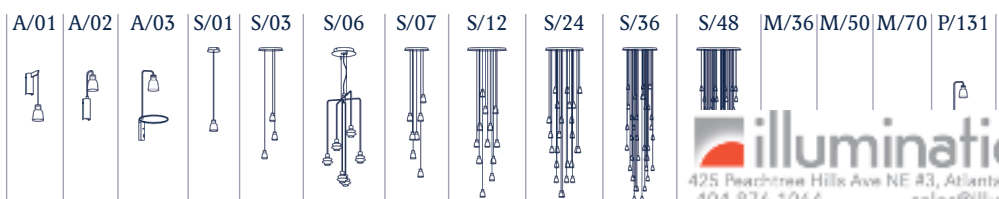

1251 Collier Road,
Suite C
Atlanta, GA 30318
United States

T. +1 (404) 924 2342
info@boverusa.com
www.boverusa.com

Lamps description Drip / Descripción lámpara Drip:

120V 60Hz | DRY | IP-20 | 3 W LED / CRI: 90 / 2700°K
345 lm light source / fuente de luz

Lamps description Drop / Descripción lámpara Drop:

120V 60Hz | DRY | IP-20 | 3 W LED / CRI: 90 / 2700°K
345 lm light source / fuente de luz

Ref	Finishing / Acabados	Ean13
2590300756U	Transparent Glass Vidrio Transparente	8436544898599
2590300757U	Frosted Glass Vidrio Matizado	8436544898582
2590300758U	Green Glass Vidrio Verde	8436544898605
2590300759U	Blue Glass Vidrio Azul	8436544898575