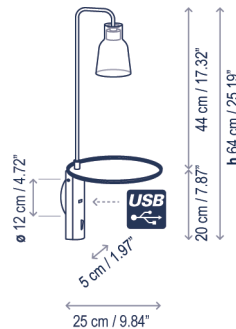

Drip/Drop A/03

Design / Diseño:
Christophe Mathieu / 2017

Typology: Wall lamp
Tipología: Aplique

Environment: Indoor
Ambiente: Interior

Image does not show north American back plate.
La fotografía no muestra la placa de fijación.

Technical description / Descripción técnica:

(Drip) Net Weight / Peso Neto: 4.63 lbs
(Drop) Net Weight / Peso Neto: 4.7 lbs

1 Box/Caja
12.6 x 12.6 x 25.98 inches | 2.3867 ft³
(Drip) Gross Weight / Peso bruto: 7.34 lbs
(Drop) Gross Weight / Peso bruto: 7.39 lbs

Materials: Aluminum, Iron, Borosilicate glass
Materiales: Aluminio, Hierro, Vidrio borosilicato.

Structure finish: ebony black
Acabado estructura color ébano negro

The inside of the tray includes a taupe coated fabric. Weight capacity of the tray: 4.41 lbs.
With switch.
Tejido interior de la bandeja en color marrón topo. Capacidad de carga de la bandeja: 2kg.
Con interruptor.

Tray fabric GWF1: 700°
Hilo incandescente tejido bandeja: 700°

Surface back box: ø 4.72"
Caja soporte: ø 12 cm

Must mount on 4" x 4" junction box.
Debe montarse en una caja de conexiones de 4x4 pulgadas.

USB: 5V 1A

Customizable
Personalizable

Certifications
Certificaciones

Spare parts / Recambios:

DRIP
R2599438 Transparent glass / Vidrio transparente
R2599439 Frosted glass / Vidrio matizado
R2599481 Green glass / Vidrio verde
R2599486 Blue glass / Vidrio azul

DROP
R2590356 Transparent glass / Vidrio transparente
R2590357 Frosted glass / Vidrio matizado
R2590358 Green glass / Vidrio verde
R2590359 Blue glass / Vidrio azul

Family / Familia: Drip&Drop

bover
barcelona lights

1251 Collier Road,
Suite C
Atlanta, GA 30318
United States

T. +1 (404) 924 2342
info@boverusa.com
www.boverusa.com

Lamps description Drip / Descripción lámpara Drip:

120V 60Hz | DRY | IP-20 | 3 W LED / CRI: 90 / 2700°K
345 lm light source / fuente de luz

Ref	Finishing / Acabados	Ean13
2590300738U	Transparent Glass Vidrio Transparente	8436544898568
2590300739U	Frosted Glass Vidrio Matizado	8436544898551
2590300781U	Green Glass Vidrio Verde	8436544898544
2590300786U	Blue Glass Vidrio Azul	8436544898537

Lamps description Drop / Descripción lámpara Drop:

120V 60Hz | DRY | IP-20 | 3 W LED / CRI: 90 / 2700°K
345 lm light source / fuente de luz

Ref	Finishing / Acabados	Ean13
2590300756U	Transparent Glass Vidrio Transparente	8436544898599
2590300757U	Frosted Glass Vidrio Matizado	8436544898582
2590300758U	Green Glass Vidrio Verde	8436544898605
2590300759U	Blue Glass Vidrio Azul	8436544898575