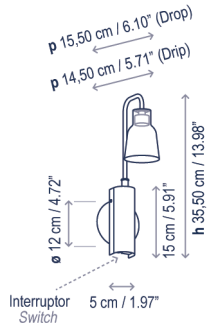

Drip/Drop A/02

Design / Diseño:
Christophe Mathieu / 2017

Typology: Wall lamp
Tipología: Aplique

Environment: Indoor
Ambiente: Interior

Image does not show north American back plate.
La fotografía no muestra la placa de fijación.

Technical description / Descripción técnica:

lbs (Drip) Net Weight / *Peso Neto*: 1.28 lbs
(Drop) Net Weight / *Peso Neto*: 1.32 lbs

Box 1 Box/Caja
11.42 x 8.27 x 20.87 inches | 1.1399 ft³
(Drip) Gross Weight / *Peso bruto*: 2.78 lbs
(Drop) Gross Weight / *Peso bruto*: 2.82 lbs

Materials: Aluminum, Iron, Borosilicate glass
Materiales: Aluminio, Hierro, Vidrio borosilicato.

Structure finish: ebony black
Acabado estructura color ébano negro

With switch
Con interruptor

Surface back box: $\varnothing$ 4.72"
Caja soporte: $\varnothing$ 12 cm

Must mount on 4" x 4" junction box.
Debe montarse en una caja de conexiones de 4x4 pulgadas.

Customizable
Personalizable

Certifications
Certificaciones

Spare parts / *Recambios:*

DRIP
R2599438 Transparent glass / *Vidrio transparente*
R2599439 Frosted glass / *Vidrio matizado*
R2599481 Green glass / *Vidrio verde*
R2599486 Blue glass / *Vidrio azul*

DROP
R2590356 Transparent glass / *Vidrio transparente*
R2590357 Frosted glass / *Vidrio matizado*
R2590358 Green glass / *Vidrio verde*
R2590359 Blue glass / *Vidrio azul*

Lamps description Drip / Descripción lámpara Drip:

Ref	Finishing / <i>Acabados</i>	Ean13
2590200738U	Transparent Glass <i>Vidrio Transparente</i>	8436544898452
2590200739U	Frosted Glass <i>Vidrio Matizado</i>	8436544898469
2590200781U	Green Glass <i>Vidrio Verde</i>	8436544898513
2590200786U	Blue Glass <i>Vidrio Azul</i>	8436544898520

Lamps description Drop / Descripción lámpara Drop:

Ref	Finishing / <i>Acabados</i>	Ean13
2590200756U	Transparent Glass <i>Vidrio Transparente</i>	8436544898476
2590200757U	Frosted Glass <i>Vidrio Matizado</i>	8436544898483
2590200758U	Green Glass <i>Vidrio Verde</i>	8436544898490
2590200759U	Blue Glass <i>Vidrio Azul</i>	8436544898506

Family / Familia: Drip&Drop

bover
barcelona lights

1251 Collier Road,
Suite C
Atlanta, GA 30318
United States

T. +1 (404) 924 2342
info@boverusa.com
www.boverusa.com