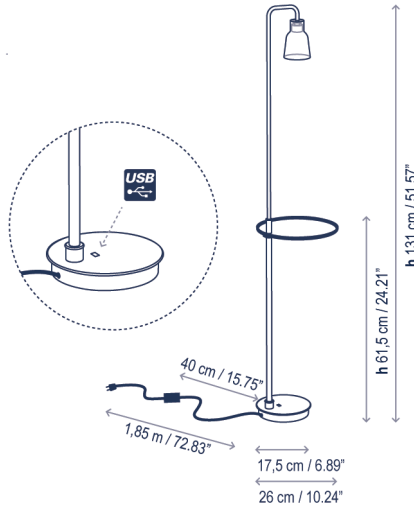

Drip/Drop P/131

Design / Diseño:
Christophe Mathieu / 2017

Typology: Floor lamp
Tipología: Pie

Environment: Indoor
Ambiente: Interior

Technical description / Descripción técnica:

lbs (Drip) Net Weight / *Peso Neto*: 12.37 lbs
(Drop) Net Weight / *Peso Neto*: 12.41 lbs

Box/Caja
13.78 x 13.39 x 58.27 inches | 6.2196 ft³
(Drip) Gross Weight / *Peso bruto*: 19.38 lbs
(Drop) Gross Weight / *Peso bruto*: 19.44 lbs

Materials: Aluminum, Iron, Borosilicate glass
Materiales: Aluminio, Hierro, Vidrio borosilicato.

Structure finish: ebony black
Acabado estructura color ébano negro

Switch through cord. USB port located on the base. The inside of the tray includes a taupe coated fabric. Weight capacity of the tray: 4.41 lbs.
Interruptor en el cable. Entrada conector USB en la base. Tejido interior de la bandeja en color marrón topo. Capacidad de carga de la bandeja: 2kg.

Lamps description Drop / Descripción lámpara Drop:

120V 60Hz | DRY | IP-20 | 3 W LED / CRI: 90 / 2700°K
345 lm light source / *fuentes de luz*

Ref	Finishing / <i>Acabados</i>	Ean13
2590530356U	Transparent Glass <i>Vidrio Transparente</i>	8436544899619
2590530357U	Frosted Glass <i>Vidrio Matizado</i>	8436544899602
2590530358U	Green Glass <i>Vidrio Verde</i>	8436544899596
2590530359U	Blue Glass <i>Vidrio Azul</i>	8436544899589