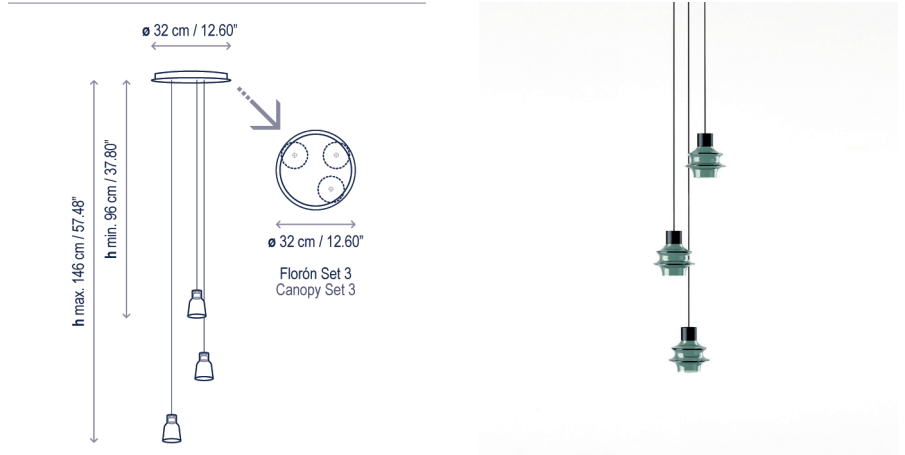

Drip/Drop S/03L

Design / Diseño:
Christophe Mathieu / 2017

Typology: Pendant lamp
Tipología: Suspensión

Environment: Indoor
Ambiente: Interior

Technical description / Descripción técnica:

(Drip) Net Weight / *Peso Neto*: 4.83 lbs
(Drop) Net Weight / *Peso Neto*: 4.96 lbs