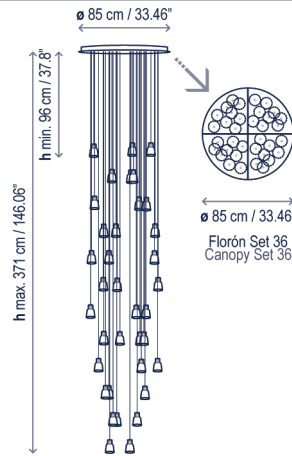

Lamps description Drop / *Descripción lámpara Drop:*

120-277V
50/60Hz | DRY | IP-20 | 0-10V | 67.2 W LED / CRI: 90 / 2700°K
8928 lm light source / *fuentes de luz*

Ref	Finishing / <i>Acabados</i>	Ean13
2592421056U	Dimmable 0-10V - Transparent Glass <i>Regulable 0-10V - Vidrio Transparente</i>	8436544898872
2592421057U	Dimmable 0-10V - Frosted Glass <i>Regulable 0-10V - Vidrio Matizado</i>	8436544898889
2592421058U	Dimmable 0-10V - Green Glass <i>Regulable 0-10V - Vidrio Verde</i>	8436544898896
2592421059U	Dimmable 0-10V - Blue Glass <i>Regulable 0-10V - Vidrio Azul</i>	8436544898902

Drip/Drop S/36L

Design / Diseño:
Christophe Mathieu / 2017

Typology: Pendant lamp
Tipología: Suspensión

Environment: Indoor
Ambiente: Interior

Technical description / Descripción técnica:

(Drip) Net Weight / *Peso Neto*: 47.73 lbs
(Drop) Net Weight / *Peso Neto*: 49.32 lbs

2 Boxes / 2 Cajas:

24.02 x 15.75 x 24.02 inches | 5.2548 ft³
(Drip) Gross Weight / *Peso bruto*: 63.21 lbs
(Drop) Gross Weight / *Peso bruto*: 64.79 lbs

24.02 x 19.69 x 24.02 inches | 6.5703 ft³
(Drip) Gross Weight / *Peso bruto*: 19.84 lbs
(Drop) Gross Weight / *Peso bruto*: 19.84 lbs

Materials: Aluminum, Iron, Borosilicate glass
Materiales: Aluminio, Hierro, Vidrio borosilicato

Structure finish: ebony black
Acabado estructura color ébano negro

Black coaxial cable, max. height 13 mts.
Cannot be cut or handled. There are 13 standard cable lengths to make different compositions. Please consult for custom length options.