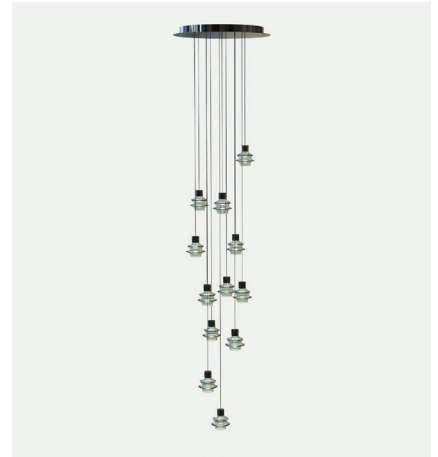

Drip/Drop S/03L

Design / Diseño:
Christophe Mathieu / 2017

Typology: Pendant lamp
Tipología: Suspensión

Environment: Indoor
Ambiente: Interior

Technical description / Descripción técnica:

(Drip) Net Weight / *Peso Neto*: 4.83 lbs
(Drop) Net Weight / *Peso Neto*: 4.96 lbs

Lamps description Drop / Descripción lámpara Drop:

120V 60Hz DRY IP-20 19.6 W LED / CRI: 90 / 2700°K
2604 lm light source / *fFuente de luz*

Ref	Finishing / <i>Acabados</i>	Ean13
2590721556U	Dimmable Triac - Transparent Glass <i>Regulable Triac - Vidrio Transparente</i>	8436544898841
2590721557U	Dimmable Triac - Frosted Glass <i>Regulable Triac - Vidrio Matizado</i>	8436544898827
2590721558U	Dimmable Triac - Green Glass <i>Regulable Triac - Vidrio Verde</i>	8436544898834
2590721559U	Dimmable Triac - Blue Glass <i>Regulable Triac - Vidrio Azul</i>	8436544898810

Drip/Drop S/12L

Design / *Diseño*:
Christophe Mathieu / 2017

Typology: Pendant lamp
Tipología: Suspensión

Environment: Indoor
Ambiente: Interior

Technical description / *Descripción técnica:*

(Drip) Net Weight / *Peso Neto*: 16.69 lbs
(Drop) Net Weight / *Peso Neto*: 17.75 lbs