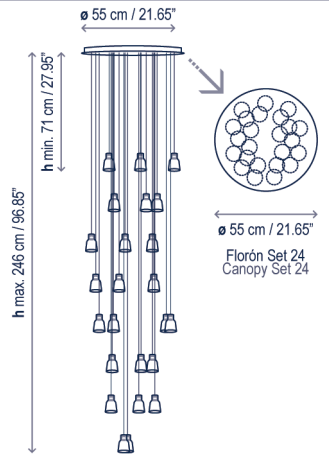

Lamps description Drop / *Descripción lámpara Drop:*

120V 60Hz DRY IP-20 TRIAC 35.6 W LED / CRI: 90 / 2700°K
4464 lm light source / *fuentes de luz*

Ref	Finishing / <i>Acabados</i>	Ean13
2591221556U	Dimmable Triac - Transparent Glass <i>Regulable Triac - Vidrio Transparente</i>	8436544898995
2591221557U	Dimmable Triac - Frosted Glass <i>Regulable Triac - Vidrio Matizado</i>	8436544898988
2591221558U	Dimmable Triac - Green Glass <i>Regulable Triac - Vidrio Verde</i>	8436544899008
2591221559U	Dimmable Triac - Blue Glass <i>Regulable Triac - Vidrio Azul</i>	8436544898971

Drip/Drop S/24L

Design / *Diseño*:
Christophe Mathieu / 2017

Typology: Pendant lamp
Tipología: Suspensión

Environment: Indoor
Ambiente: Interior

Technical description / *Descripción técnica:*

(Drip) Net Weight / *Peso Neto*: 23.72 lbs
(Drop) Net Weight / *Peso Neto*: 24.25 lbs

1 Box/Caja
24.02 x 15.75 x 24.02 inches | 5.2548 ft³
(Drip) Gross Weight / *Peso bruto*: 32.98 lbs
(Drop) Gross Weight / *Peso bruto*: 33.51 lbs

Materials: Aluminum, Iron, Borosilicate glass
Materiales: Aluminio, Hierro, Vidrio borosilicato

Structure finish: ebony black
Acabado estructura color ébano negro

Black coaxial cable, max. height 13 mts.
Cannot be cut or handled. There are 13
standard cable lengths to make different
compositions. Please consult for custom
length options.