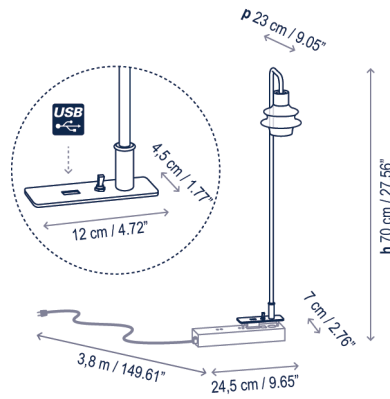

Drip/Drop M/70

Design / Diseño:
Christophe Mathieu / 2017

Typology: Table lamp
Tipología: Mesa

Environment: Indoor
Ambiente: Interior

Technical description / Descripción técnica:

lbs (Drip) Net Weight / *Peso Neto*: 3.81 lbs
(Drop) Net Weight / *Peso Neto*: 3.57 lbs

Box 1 Box/Caja
12.2 x 42.52 x 12.2 inches | 3.6652 ft³
(Drip) Gross Weight / *Peso bruto*: 7.72 lbs
(Drop) Gross Weight / *Peso bruto*: 7.76 lbs

Materials: Aluminum, Iron, Borosilicate glass
Materiales: Aluminio, Hierro, Vidrio borosilicato.

Structure finish: ebony black
Acabado estructura color ébano negro

Fixed arm. Switch and USB port located on the base.
Brazo fijo. Interruptor y entrada conector USB en la base.

With switch
Con interruptor

Lamps description Drop / Descripción lámpara Drop:

120V 60Hz DRY IP-20 3 W LED / CRI: 90 / 2700°K 345 lm light source / *fuentes de luz*

Ref	Finishing / <i>Acabados</i>	Ean13
2590331356U	Transparent Glass <i>Vidrio Transparente</i>	8436544899527
2590331357U	Frosted Glass <i>Vidrio Matizado</i>	8436544899510
2590331358U	Green Glass <i>Vidrio Verde</i>	8436544899503
2590331359U	Blue Glass <i>Vidrio Azul</i>	8436544899558