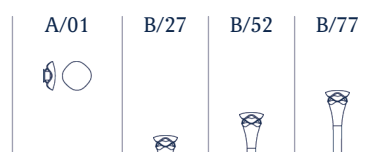

Family / Familia: Cornet

425 Peachtree Hills Ave NE #3, Atlanta, GA 30305
404.876.1064 sales@illumco.com