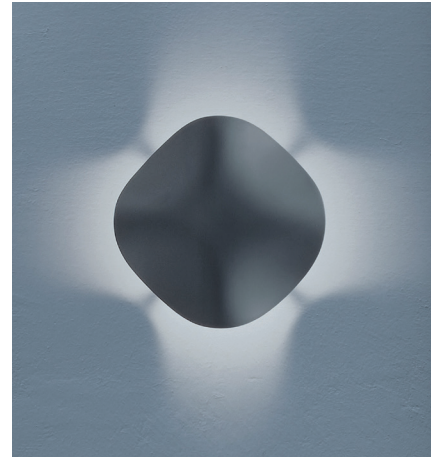

Cornet A/01 Outdoor

Design / Diseño:
Alex Fernández Camps / 2017

Typology: Wall lamp
Tipología: Aplique

Environment: Outdoor
Ambiente: Exterior

Technical description / Descripción técnica:

 Net Weight: 3.2 lbs
Peso Neto: 3.2 lbs

Metal surfaces silver anodized.
Estructuras de metal acabado anodizado plata.

GWFI: 960°
Hilo incandescente: 960°

Surface back box: ø 4.72"
Caja soporte: ø 12 cm

Must mount on 4" x 4" junction box.
Debe montarse en una caja de conexiones de 4x4 pulgadas.