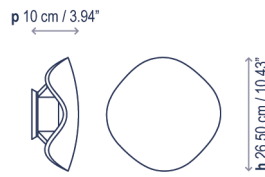

Cornet A/01 Outdoor

Design / Diseño:
Alex Fernández Camps / 2017

Typology: Wall lamp
Tipología: Aplique

Environment: Outdoor
Ambiente: Exterior

Technical description / Descripción técnica:

 Net Weight: 3.2 lbs
Peso Neto: 3.2 lbs

 1 Box/Caja
11.42 x 11.42 x 8.66 inches | 0.6534 ft³
Gross Weight / Peso bruto: 4.39 lbs

Materials: Polyurethane, 316 Stainless steel, Aluminum.
Materiales: Poliuretano, Acero inoxidable 316, Aluminio.

Metal surfaces silver anodized.
Estructuras de metal acabado anodizado plata.

GWFI: 960°
Hilo incandescente: 960°

Surface back box: ø 4.72"
Caja soporte: ø 12 cm

Must mount on 4" x 4" junction box.
Debe montarse en una caja de conexiones de 4x4 pulgadas.