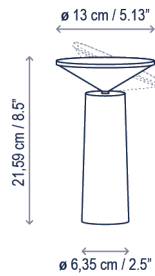

Cocktail M/21/R

Design / Diseño:
Francesc Vilaró / 2018

Typology: Table lamp
Tipología: Mesa

Environment: Indoor
Ambiente: Interior

Technical description / Descripción técnica:

 Net Weight: 1.81 lbs
Peso Neto: 1.81 lbs

 1 Box/Caja
6.3 x 6.3 x 11.02 inches | 0.2543 ft³
Gross Weight / Peso bruto: 3.06 lbs

Materials: Aluminum
Materiales: Aluminio

Diffuser: Polycarbonate
Difusor: Policarbonato

360° directionable head
Cabeza orientable 360°