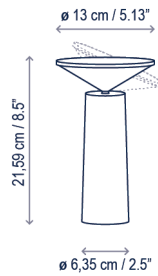

Cocktail M/21/R

Design / Diseño:
Francesc Vilaró / 2018

Typology: Table lamp
Tipología: Mesa

Environment: Indoor
Ambiente: Interior

Technical description / Descripción técnica:

 Net Weight: 1.81 lbs
Peso Neto: 1.81 lbs

 1 Box/Caja
6.3 x 6.3 x 11.02 inches | 0.2543 ft³
Gross Weight / Peso bruto: 3.06 lbs

Materials: Aluminum
Materiales: Aluminio

Diffuser: Polycarbonate
Difusor: Policarbonato

360° directionable head
Cabeza orientable 360°