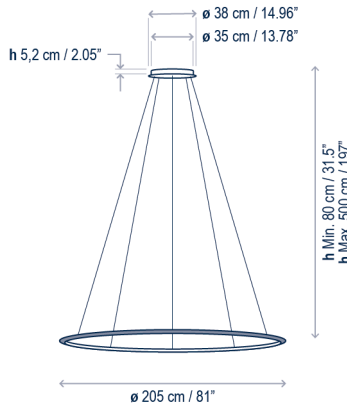

## Family / Familia: Circular Horizontal

**illuminations**  
20  
425 Peachtree Hills Ave. NE #3 Atlanta, GA 30305  
404.876.1064  
sales@illumco.com

## Technical description / Descripción técnica:

Net Weight: 26.46 lbs  
Peso Neto: 26.46 lbs

1 Crate / Caja Madera  
25.59 x 74.8 x 5.91 inches | 6.5438 ft³  
Gross Weight / Peso bruto: 35.27 lbs

Materials: Aluminum, Steel  
Materiales: Aluminio, Acero