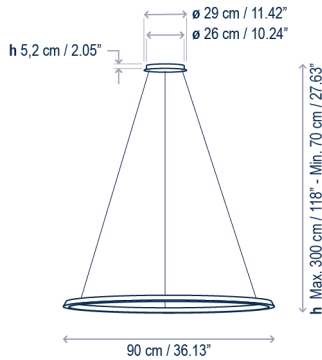

## Technical description / Descripción técnica:

**lbs** Net Weight: 00.00 lbs  
Peso Neto: 00.00 lbs

**Box** 1 Box/Caja  
39.37 x 39.37 x 5.91 inches | 5.2972 ft<sup>3</sup>  
Gross Weight / Peso bruto: 00.00 lbs