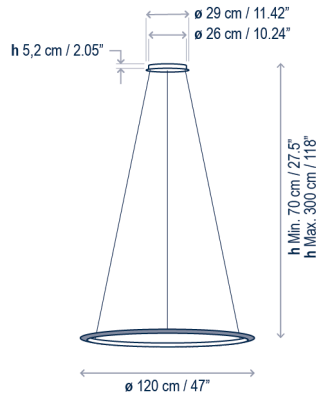

## Technical description / Descripción técnica:

**Net Weight: 13.23 lbs**  
Peso Neto: 13.23 lbs

**1 Box/Caja**  
51.18 x 51.18 x 5.91 inches | 8.9523 ft<sup>3</sup>  
Gross Weight / Peso bruto: 28.66 lbs