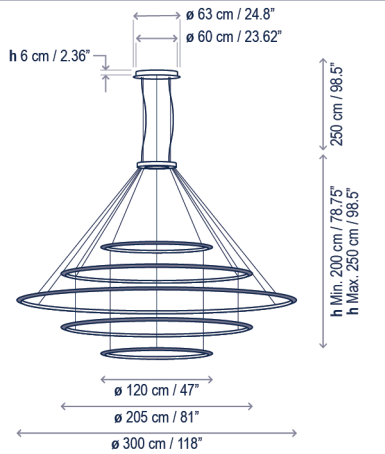

# Circular S/5L/120/200/300/200/120

Design / Diseño:  
Benedito Design / 2019

Typology: Pendant lamp  
Tipología: Suspensión

Environment: Indoor  
Ambiente: Interior

## Technical description / Descripción técnica:

**Net Weight: 101.41 lbs**  
Peso Neto: 101.41 lbs

2 Boxes / 2 Cajas:

1 Box/Caja  
35.43 x 106.3 x 5.91 inches | 12.8722 ft<sup>3</sup>

1 Box/Caja  
51.18 x 51.18 x 5.91 inches | 8.9523 ft<sup>3</sup>

Gross Weight / Peso bruto: 220.46 lbs

Materials: Aluminum, Steel  
Materiales: Aluminio, Acero

Diffuser: Polycarbonate  
Difusor: Policarbonato

The diameter of the rings can oscillate 3 cm depending on the model.  
Puede haber una oscilación de 3 cm en el diámetro de los aros dependiendo del modelo.