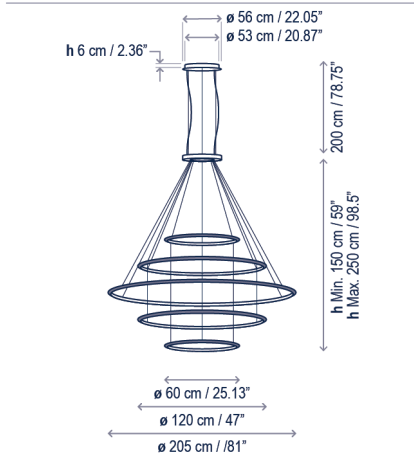

Gross Weight / Peso bruto: 220.46 lbs

Materials: Aluminum, Steel  
Materiales: Aluminio, Acero

Diffuser: Polycarbonate  
Difusor: Policarbonato

The diameter of the rings can oscillate 3 cm depending on the model.  
Puede haber una oscilación de 3 cm en el diámetro de los aros dependiendo del modelo.

## Family / Familia: Circular (Configurations/Configuraciones)

S/3L	S/3L	S/3L	S/3L	S/4L	S/4L	S/5L	S/5L
2x90 1x200	1x60 1x90 1x120	1x60 1x120 1x200	1x120 1x200 1x300	2x60 2x120	2x120 2x200	2x60 2x120 1x200	2x120 2x200 1x300

## Technical description / Descripción técnica:

**Net Weight: 50.71 lbs**  
Peso Neto: 50.71 lbs

2 Boxes / 2 Cajas:

1 Box/Caja  
25.59 x 74.8 x 5.91 inches | 6.5438 ft<sup>3</sup>

1 Box/Caja  
51.18 x 51.18 x 5.91 inches | 8.9523 ft<sup>3</sup>

Gross Weight / Peso bruto: 88.18 lbs

Materials: Aluminum, Steel  
Materiales: Aluminio, Acero

Diffuser: Polycarbonate  
Difusor: Policarbonato

The diameter of the rings can oscillate 3 cm depending on the model.  
Puede haber una oscilación de 3 cm en el diámetro de los aros dependiendo del modelo.