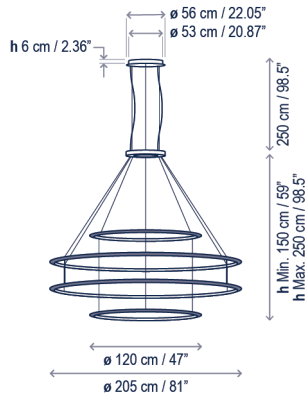

Circular S/4L/120/200/200/120

Design / Diseño:
Benedito Design / 2019

Typology: Pendant lamp
Tipología: Suspensión

Environment: Indoor
Ambiente: Interior

Technical description / Descripción técnica:

lbs Net Weight: 66.14 lbs
Peso Neto: 66.14 lbs

2 Boxes / 2 Cajas:

1 Box/Caja
25.59 x 74.8 x 5.91 inches | 6.5438 ft³

1 Box/Caja
51.18 x 51.18 x 5.91 inches | 8.9523 ft³

Gross Weight / Peso bruto: 154.32 lbs

Materials: Aluminum, Steel
Materiales: Aluminio, Acero

Diffuser: Polycarbonate
Difusor: Policarbonato

The diameter of the rings can oscilate 3 cm depending on the model.
Puede haber una oscilación de 3 cm en el diámetro de los aros dependiendo del modelo.

Custom options upon request
Opciones de personalización bajo demanda

Family / Familia: Circular (Configurations/Configuraciones)

S/3L	S/3L	S/3L	S/3L	S/4L	S/4L	S/5L	S/5L
2x90 1x200	1x60 1x90 1x120	1x60 1x120 1x200	1x120 1x200 1x300	2x60 2x120	2x120 2x200	2x60 2x120 1x200	2x120 2x200 1x300