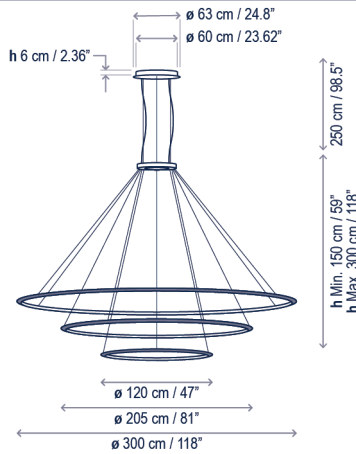

Circular S/3L/300/200/120

Design / Diseño:
Benedito Design / 2019

Typology: Pendant lamp
Tipología: Suspensión

Environment: Indoor
Ambiente: Interior

Technical description / Descripción técnica:

Net Weight: 70.55 lbs
Peso Neto: 70.55 lbs

2 Boxes / 2 Cajas:

1 Box/Caja
35.43 x 106.3 x 5.91 inches | 12.8722 ft³

1 Box/Caja
51.18 x 51.18 x 5.91 inches | 8.9523 ft³

Gross Weight / Peso bruto: 154.32 lbs

Materials: Aluminum, Steel
Materiales: Aluminio, Acero

Diffuser: Polycarbonate
Difusor: Policarbonato

The diameter of the rings can oscillate 3 cm depending on the model.
Puede haber una oscilación de 3 cm en el diámetro de los aros dependiendo del modelo.

Family / Familia: Circular (Configurations/Configuraciones)

S/3L	S/3L	S/3L	S/3L	S/4L	S/4L	S/5L	S/5L
2x90 1x200	1x60 1x90 1x120	1x60 1x120 1x200	1x120 1x200 1x300	2x60 2x120	2x120 2x200	2x60 2x120 1x200	2x120 2x200 1x300