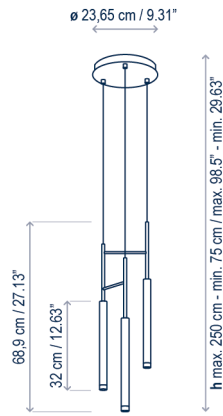

Candle S/3L

Design / Diseño:
Benedito Design / 2020

Typology: Pendant lamp
Tipología: Suspensión

Environment: Indoor
Ambiente: Interior

Technical description / Descripción técnica:

Net Weight: 9.37 lbs
Peso Neto: 9.37 lbs

1 Box/Caja
12.01 x 29.72 x 10.63 inches | 2.2178 ft³
Gross Weight / Peso bruto: 9.81 lbs

Materials: Steel, Aluminum
Materiales: Acero, Aluminio

Not customizable
No personalizable

Certifications
Certificaciones

AC99801998
Golden cover
Tapa dorada

AC99802984
Opal glass ball
Bola vidrio opal

Lamps description / Descripción lámpara:

120-277V 50/60Hz DRY IP-20 0-10V 11.2 W LED / CRI: 90 / 2700^oK 462 lm light source / fuente de luz