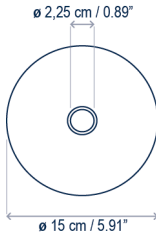

Technical description / Descripción técnica:

Net Weight: 9.37 lbs
Peso Neto: 9.37 lbs

1 Box/Caja
12.01 x 29.72 x 10.63 inches | 2.2178 ft³
Gross Weight / Peso bruto: 9.81 lbs

Materials: Steel, Aluminum
Materiales: Acero, Aluminio

Not customizable
No personalizable

Certifications
Certificaciones

AC99801998
Golden cover
Tapa dorada

AC99802984
Opal glass ball
Bola vidrio opal