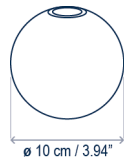

Lamps description / Descripción lámpara:

120-277V 50/60Hz DRY IP-20 0-10V 11.2 W LED / CRI: 90 / 2700^oK 462 lm light source / fuente de luz

Ref	Finishing / Acabados	Ean13
99803210998U	Dimmable 0-10V - Matte Gold Dimmable 0-10V - Oro Mate	8435493726298

	Accessories / Accesorios	
AC99801998	Golden Cover Tapa Dorada	8435493727899
AC99802984	Opal Glass Ball Bola Vidrio Opal	8435493732619

bover
barcelona lights

1251 Collier Road,
Suite C
Atlanta, GA 30318
United States

T. +1 (404) 924 2342
info@boverusa.com
www.boverusa.com