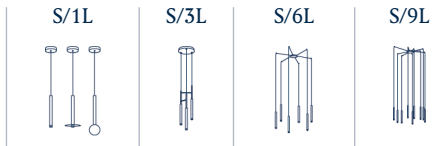

Family / Familia: Candle

05

425 Peachtree Hills Ave. NE #3 Atlanta, GA 30305
404.876.1064 sales@illumco.com