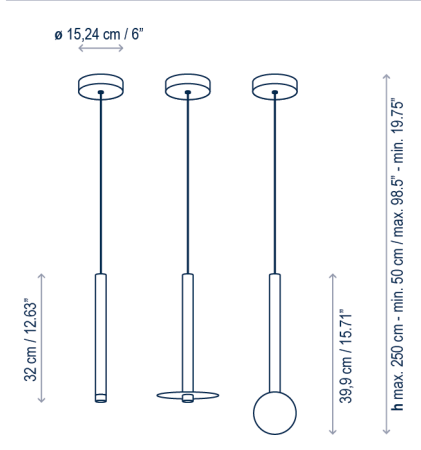

Candle S/1L

Design / Diseño:
Benedito Design / 2020

Typology: Pendant lamp
Tipología: Suspensión

Environment: Indoor
Ambiente: Interior

Technical description / Descripción técnica:

lbs Net Weight: 1.1 lbs
Peso Neto: 1.1 lbs

Box/Caja
3.54 x 7.09 x 22.05 inches | 0.3214 ft³
Gross Weight / Peso bruto: 2.43 lbs

Materials: Steel, Aluminum
Materiales: Acero, Aluminio

Not customizable
No personalizable

Certifications
Certificaciones

AC99801998
Golden cover
Tapa dorada

AC99802984
Opal glass ball
Bola vidrio opal

Lamps description / Descripción lámpara:

6 W LED / CRI: 90 / 2700°K
154 lm light source / fuente de luz

Ref	Finishing / Acabados	Ean13
99801210998U	Dimmable 0-10V - Matte Gold Dimmable 0-10V - Oro Mate	8435493726304