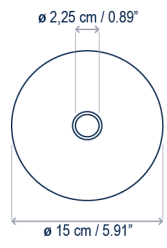

Technical description / Descripción técnica:

lbs Net Weight: 1.1 lbs
Peso Neto: 1.1 lbs

Box/Caja
3.54 x 7.09 x 22.05 inches | 0.3214 ft³
Gross Weight / Peso bruto: 2.43 lbs

Materials: Steel, Aluminum
Materiales: Acero, Aluminio

Not customizable
No personalizable

Certifications
Certificaciones

AC99801998
Golden cover
Tapa dorada

AC99802984
Opal glass ball
Bola vidrio opal