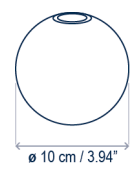

Lamps description / Descripción lámpara:

6 W LED / CRI: 90 / 2700°K
154 lm light source / fuente de luz

Ref	Finishing / Acabados	Ean13
99801210998U	Dimmable 0-10V - Matte Gold Dimmable 0-10V - Oro Mate	8435493726304

	Accessories / Accesorios	
AC99801998	Golden Cover Tapa Dorada	8435493727899
AC99802984	Opal Glass Ball Bola Vidrio Opal	8435493732619

bover
barcelona lights

1251 Collier Road,
Suite C
Atlanta, GA 30318
United States

T. +1 (404) 924 2342
info@boverusa.com
www.boverusa.com