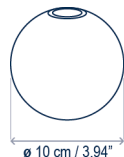

Lamps description / Descripción lámpara:

120-277V 50/60Hz | DRY | IP-20 | 0-10V | 23 W LED / CRI: 90 / 2700°K | 922 lm light source / fuente de luz

Ref	Finishing / Acabados	Ean13
99806210997U	Dimmable 1-10V - Matte Gold Dimmable 1-10V - Oro Mate	8435493726311

	Accessories / Accesorios	
AC99801998	Golden Cover Tapa Dorada	8435493727899
AC99802984	Opal Glass Ball Bola Vidrio Opal	8435493732619

bover
barcelona lights

1251 Collier Road,
Suite C
Atlanta, GA 30318
United States

T. +1 (404) 924 2342
info@boverusa.com
www.boverusa.com