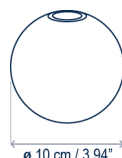

Candle S/9L

Design / Diseño:
Benedito Design / 2019

Typology: Pendant lamp
Tipología: Suspensión

Environment: Indoor
Ambiente: Interior

Technical description / Descripción técnica:

Net Weight: 11.33 lbs
Peso Neto: 11.33 lbs

1 Box/Caja
20.47 x 20.47 x 11.81 inches | 2.8216 ft³
Gross Weight / Peso bruto: 13.43 lbs

Materials: Steel, Aluminum
Materiales: Acero, Aluminio

The wire supplied is 5m long. The length of the cable from the exit of the canopy to the light tube must not be less than 4 m. Do not store more than 1 m of wire inside the canopy.
El cable suministrado es de 5 m. La longitud del cable desde la salida del florón hasta el tubo de luz no debe ser inferior a 4 m. No almacenar más de 1 m de cable dentro del florón.

Not customizable
No personalizable

Certifications
Certificaciones

AC99801998
Golden cover
Tapa dorada

AC99802984
Opal glass ball
Bola vidrio opal

Lamps description / Descripción lámpara:

120-277V 50/60Hz | DRY | IP-20 | 0-10V | 32 W LED / CRI: 90 / 2700°K | 1386 lm light source / fuente de luz

Ref	Finishing / Acabados	Ean13
99809210997U	Dimmable 0-10V - Matte Gold Dimmable 0-10V - Oro Mate	8435493726342

	Accessories / Accesorios	
AC99801998	Golden Cover Tapa Dorada	8435493727899
AC99802984	Opal Glass Ball Bola Vidrio Opal	8435493732619

bover
barcelona lights

1251 Collier Road,
Suite C
Atlanta, GA 30318
United States

T. +1 (404) 924 2342
info@boverusa.com
www.boverusa.com

Family / Familia: Candle

illuminations
425 Peachtree Hills Ave NE #3, Atlanta, GA 30305
404.876.1064 sales@illumco.com