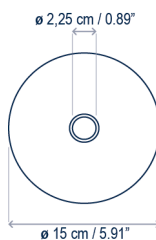

Technical description / Descripción técnica:

Net Weight: 11.33 lbs
Peso Neto: 11.33 lbs

1 Box/Caja
20.47 x 20.47 x 11.81 inches | 2.8216 ft³
Gross Weight / Peso bruto: 13.43 lbs

Materials: Steel, Aluminum
Materiales: Acero, Aluminio

The wire supplied is 5m long. The length of the cable from the exit of the canopy to the light tube must not be less than 4 m. Do not store more than 1 m of wire inside the canopy.
El cable suministrado es de 5 m. La longitud del cable desde la salida del florón hasta el tubo de luz no debe ser inferior a 4 m. No almacenar más de 1 m de cable dentro del florón.

Not customizable
No personalizable

Certifications
Certificaciones

AC99801998
Golden cover
Tapa dorada

AC99802984
Opal glass ball
Bola vidrio opal