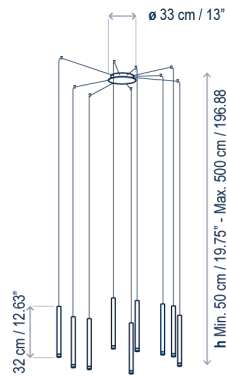

Materials: Steel, Aluminum  
Materiales: Acero, Aluminio

The wire supplied is 5m long. The length of the cable from the exit of the canopy to the light tube must not be less than 4 m. Do not store more than 1 m of wire inside the canopy.  
El cable suministrado es de 5 m. La longitud del cable desde la salida del florón hasta el tubo de luz no debe ser inferior a 4 m. No almacenar más de 1 m de cable dentro del florón.

## Technical description / Descripción técnica:

Net Weight: 11.33 lbs  
Peso Neto: 11.33 lbs

1 Box/Caja  
20.47 x 20.47 x 11.81 inches | 2.8216 ft<sup>3</sup>  
Gross Weight / Peso bruto: 13.43 lbs

Materials: Steel, Aluminum  
Materiales: Acero, Aluminio