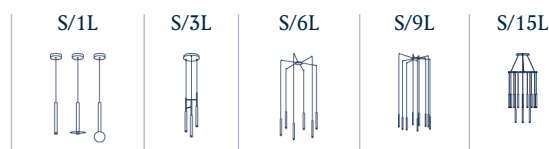

Family / Familia: Candle

illuminations
425 Peachtree Hills Ave NE #3, Atlanta, GA 30305
404.876.1064
sales@illumco.com