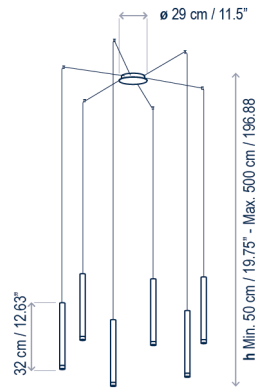

## Technical description / Descripción técnica:

**lbs** Net Weight: 7.63 lbs  
Peso Neto: 7.63 lbs

**Box** 1 Box/Caja  
16.14 x 16.73 x 10.63 inches | 1.6598 ft<sup>3</sup>  
Gross Weight / Peso bruto: 10.27 lbs

Materials: Steel, Aluminum  
Materiales: Acero, Aluminio

The wire supplied is 5m long. The length of the cable from the exit of the canopy to the light tube must not be less than 4 m. Do not store more than 1 m of wire inside the canopy.  
El cable suministrado es de 5 m. La longitud del cable desde la salida del florón hasta el tubo de luz no debe ser inferior a 4 m. No almacenar más de 1 m de cable dentro del florón.

## Technical description / Descripción técnica:

Net Weight: 11.33 lbs  
Peso Neto: 11.33 lbs

1 Box/Caja  
20.47 x 20.47 x 11.81 inches | 2.8216 ft<sup>3</sup>  
Gross Weight / Peso bruto: 13.43 lbs

Materials: Steel, Aluminum  
Materiales: Acero, Aluminio