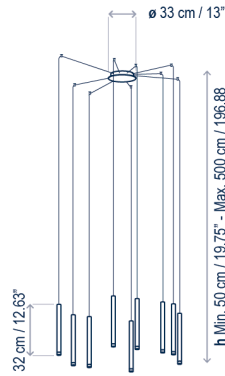

## Technical description / Descripción técnica:

**lbs** Net Weight: 7.63 lbs  
Peso Neto: 7.63 lbs

**Box** 1 Box/Caja  
16.14 x 16.73 x 10.63 inches | 1.6598 ft<sup>3</sup>  
Gross Weight / Peso bruto: 10.27 lbs

Materials: Steel, Aluminum  
Materiales: Acero, Aluminio

The wire supplied is 5m long. The length of the cable from the exit of the canopy to the light tube must not be less than 4 m. Do not store more than 1 m of wire inside the canopy.  
El cable suministrado es de 5 m. La longitud del cable desde la salida del florón hasta el tubo de luz no debe ser inferior a 4 m. No almacenar más de 1 m de cable dentro del florón.

## Technical description / Descripción técnica:

**lbs** Net Weight: 11.33 lbs  
Peso Neto: 11.33 lbs

**Box** 1 Box/Caja  
20.47 x 20.47 x 11.81 inches | 2.8216 ft<sup>3</sup>  
Gross Weight / Peso bruto: 13.43 lbs