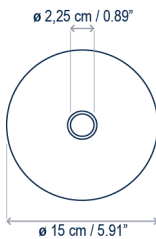

Technical description / Descripción técnica:

lbs Net Weight: 7.63 lbs
Peso Neto: 7.63 lbs

Box 1 Box/Caja
16.14 x 16.73 x 10.63 inches | 1.6598 ft³
Gross Weight / Peso bruto: 10.27 lbs

Materials: Steel, Aluminum
Materiales: Acero, Aluminio

The wire supplied is 5m long. The length of the cable from the exit of the canopy to the light tube must not be less than 4 m. Do not store more than 1 m of wire inside the canopy.
El cable suministrado es de 5 m. La longitud del cable desde la salida del florón hasta el tubo de luz no debe ser inferior a 4 m. No almacenar más de 1 m de cable dentro del florón.

Not customizable
No personalizable

Certifications
Certificaciones

AC99801998
Golden cover
Tapa dorada

AC99802984
Opal glass ball
Bola vidrio opal