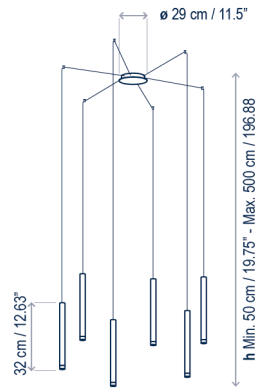

## Technical description / Descripción técnica:

**lbs** Net Weight: 7.63 lbs  
Peso Neto: 7.63 lbs

**Box** 1 Box/Caja  
16.14 x 16.73 x 10.63 inches | 1.6598 ft<sup>3</sup>  
Gross Weight / Peso bruto: 10.27 lbs

Materials: Steel, Aluminum  
Materiales: Acero, Aluminio

The wire supplied is 5m long. The length of the cable from the exit of the canopy to the light tube must not be less than 4 m. Do not store more than 1 m of wire inside the canopy.  
El cable suministrado es de 5 m. La longitud del cable desde la salida del florón hasta el tubo de luz no debe ser inferior a 4 m. No almacenar más de 1 m de cable dentro del florón.

## Technical description / Descripción técnica:

**lbs** Net Weight: 11.33 lbs  
Peso Neto: 11.33 lbs

**Box** 1 Box/Caja  
20.47 x 20.47 x 11.81 inches | 2.8216 ft<sup>3</sup>  
Gross Weight / Peso bruto: 13.43 lbs