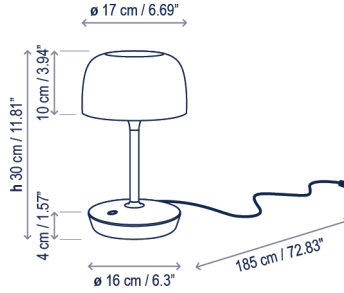

# Bol M/30

Design / Diseño:  
Estudi Manel Molina / 2022

Typology: Table lamp  
Tipología: Mesa

Environment: Indoor  
Ambiente: Interior

## Technical description / Descripción técnica:

**lbs** Net Weight: 5.18 lbs  
Peso Neto: 5.18 lbs

**Box** 1 Box/Caja  
10.63 x 11.02 x 16.14 inches | 1.0948 ft<sup>3</sup>  
Gross Weight / Peso bruto: 6.24 lbs