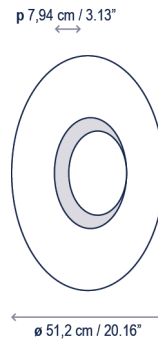

## Technical description / Descripción técnica:

 Net Weight: 4.94 lbs  
Peso Neto: 4.94 lbs

 1 Box/Caja  
5.91 x 23.62 x 23.62 inches | 1.9070 ft<sup>3</sup>  
Gross Weight / Peso bruto: 7.12 lbs

Materials: Aluminum  
Materiales: Aluminio

Must mount horizontally on 4" x 4" rectangular junction box.  
Debe montarse horizontalmente en una caja de conexiones rectangular de 4 "x 4".

Not customizable  
No personalizable

Certifications    

## Lamps description / Descripción lámpara:

 120-277V 50/60Hz | DRY | IP-20 |    26.8 W LED / CRI: 80 / 3000<sup>o</sup>K | 835 lm light source / fuente de luz

Ref	Finishing / Acabados	Ean13
99901106999U	Dimmable 0-10V White - Sandblasted Diffuser Dimmable 0-10V Blanco - Difusor Arenado	8435493724713