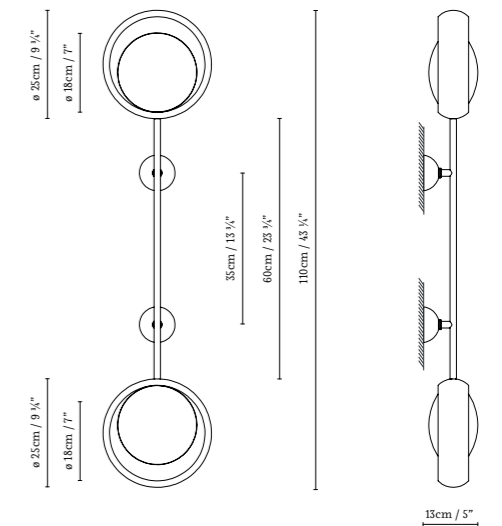

Ring W Numbers

RING W1

RING W2

- Black (matte)
- White (matte)
- Brass (matte)
- Custom colors under request

765100 **RING W1 BLACK**
 765101 **RING W1 BRASS** F LED 2x6W (E14) 230V 50-60Hz
 765102 **RING W1 WHITE** G Fluo. max. 2x12W (E14) 230V 50-60Hz
 XXXX **RING W1 NUMBERS**

765103 **RING W2 BLACK** F LED 2x6W (E14) 230V 50-60Hz
 765104 **RING W2 BRASS** G Fluo. max. 2x12W (E14) 230V 50-60Hz
 765105 **RING W2 WHITE**