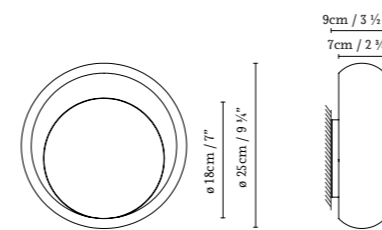

Ring W Numbers

RING W1

RING W2

- Black (matte)
- White (matte)
- Brass (matte)
- Custom colors under request

765100 **RING W1 BLACK**
 765101 **RING W1 BRASS** F LED 2x6W (E14) 230V 50-60Hz
 765102 **RING W1 WHITE** G Fluo. max. 2x12W (E14) 230V 50-60Hz
 XXXX **RING W1 NUMBERS**