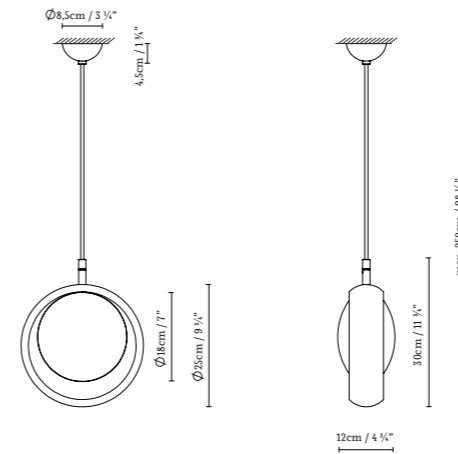

RING S1

RING S2 110/130/150

RING S6

● Black (matte) ○ White (matte) ● Brass (matte) ● Custom colors under request

765300 **RING S1** BLACK F LED 2x6W (E14) 230V 50-60Hz
 765301 **RING S1** BRASS G Fluo. max. 2x12W (E14) 230V 50-60Hz
 765302 **RING S1** WHITE

765306 **RING S2 110** BLACK F LED 4x6W (E14) 230V 50-60Hz
 765307 **RING S2 110** BRASS G Fluo. max. 4x12W (E14) 230V 50-60Hz
 765308 **RING S2 110** WHITE

765309 **RING S2 130** BLACK F LED 4x6W (E14) 230V 50-60Hz
 765310 **RING S2 130** BRASS G Fluo. max. 4x12W (E14) 230V 50-60Hz
 765311 **RING S2 130** WHITE

765312 **RING S2 150** BLACK F LED 4x6W (E14) 230V 50-60Hz
 765313 **RING S2 150** BRASS G Fluo. max. 4x12W (E14) 230V 50-60Hz
 765314 **RING S2 150** WHITE

765303 **RING S6** BLACK F LED 12x6W (E14) 230V 50-60Hz
 765304 **RING S6** BRASS G Fluo. max. 12x12W (E14) 230V 50-60Hz
 765305 **RING S6** WHITE