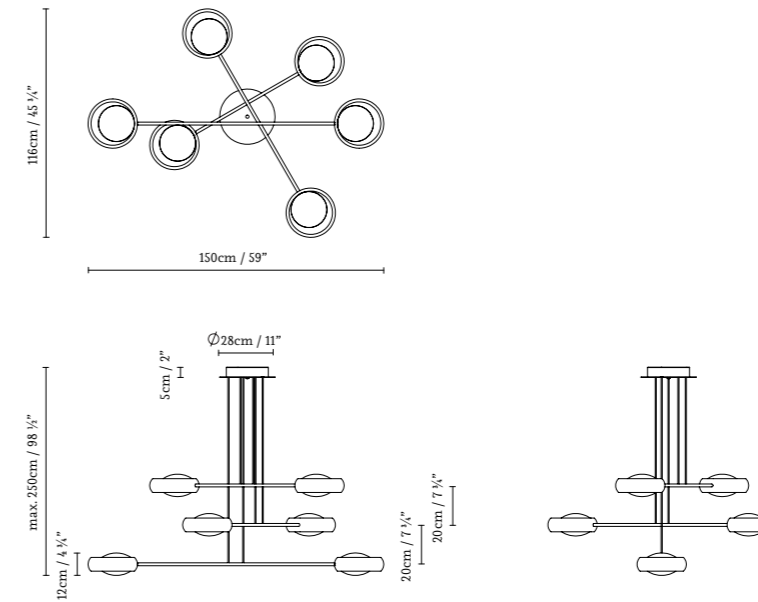

RING S1

RING S2 110/130/150

RING S6

● Black (matte) ○ White (matte) ● Brass (matte) ● Custom colors under request

765300 **RING S1** BLACK F LED 2x6W (E14) 230V 50-60Hz
 765301 **RING S1** BRASS G Fluo. max. 2x12W (E14) 230V 50-60Hz
 765302 **RING S1** WHITE

765306 **RING S2 110** BLACK F LED 4x6W (E14) 230V 50-60Hz
 765307 **RING S2 110** BRASS G Fluo. max. 4x12W (E14) 230V 50-60Hz
 765308 **RING S2 110** WHITE

765309 **RING S2 130** BLACK F LED 4x6W (E14) 230V 50-60Hz
 765310 **RING S2 130** BRASS G Fluo. max. 4x12W (E14) 230V 50-60Hz
 765311 **RING S2 130** WHITE

765312 **RING S2 150** BLACK F LED 4x6W (E14) 230V 50-60Hz
 765313 **RING S2 150** BRASS G Fluo. max. 4x12W (E14) 230V 50-60Hz
 765314 **RING S2 150** WHITE

765303 **RING S6** BLACK F LED 12x6W (E14) 230V 50-60Hz
 765304 **RING S6** BRASS G Fluo. max. 12x12W (E14) 230V 50-60Hz
 765305 **RING S6** WHITE