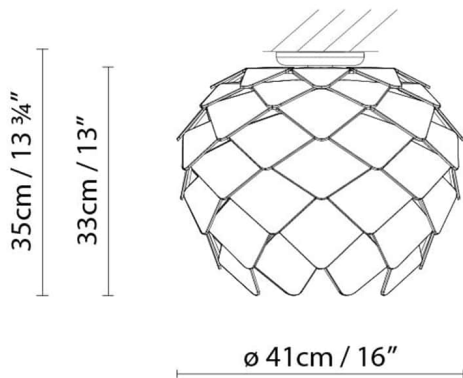

**Description:**

Plafón de inspiración escandinava de estructura metálica y ABS. Acabado blanco texturado.

Materials:

Metal.

Certifications:

IP20

230V

PHI C

**Light source:**

LED LED 11W (E26)

 Fluo/CFL max. 23W (E26)

 Inc. max. 60W (E26)

Weight :

Net kg:

Gross kg:

Packaging:

N. packages: 1

Volumen m3: 0.130

Dimensions cm: 52x52x48