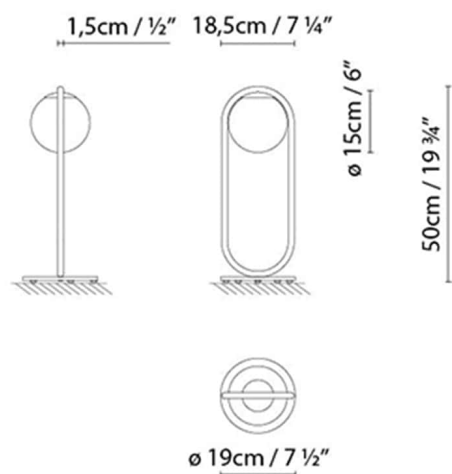

**Description:**

Luminaria de mesa formada por una esfera de vidrio opal y partes metálicas acabadas en latón mate, o en barniz negro.

Materials:

Vidrio y metal.

Certifications:

IP20

230V

C_BALL T

**Light source:**

LED LED 6W (E12)

 Fluo/CFL max. 12W (E12)

 Inc. max. 40W (E12)

Weight :

Net kg: 3.3

Gross kg: 4

Packaging:

N. packages: 1

Volumen m3: 0.030

Dimensions cm: 70x23x23