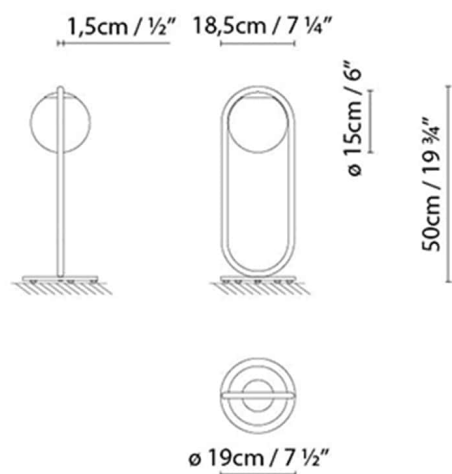

**Description:**

Luminaria de mesa formada por una esfera de vidrio opal y partes metálicas acabadas en latón mate, o en barniz negro.

**Materials:**

Vidrio y metal.

**Certifications:**

IP20

230V

## C\_BALL T

**Light source:**

**LED** LED 6W (E12)

 Fluo/CFL max. 12W (E12)

 Inc. max. 40W (E12)

**Weight :**

Net kg: 3.3

Gross kg: 4

**Packaging:**

N. packages: 1

Volumen m3: 0.030

Dimensions cm: 70x23x23