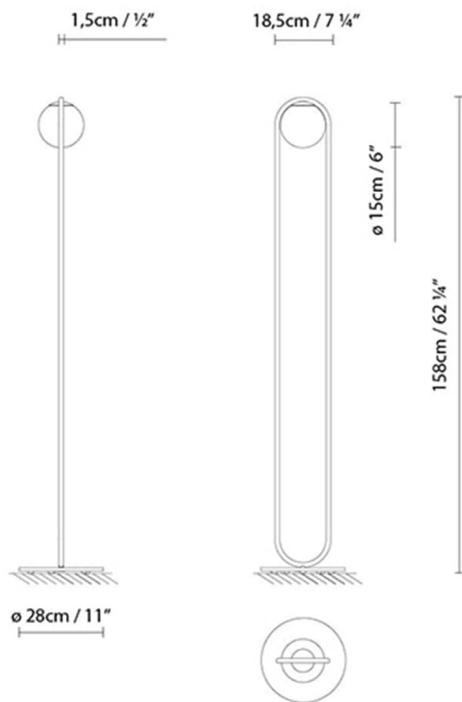

**Description:**

Luminaria de pie formada por una esfera de vidrio opal y partes metálicas acabadas en latón mate, o en barniz negro.

Materials:

Vidrio y metal.

Certifications:

IP20

230V

C_BALL F

**Light source:**

LED LED 6W (E12)

 Fluo/CFL max. 12W (E12)

 Inc. max. 40W (E12)

Weight :

Net kg: 6.5

Gross kg: 9.5

Packaging:

N. packages: 1

Volumen m3: 0.180

Dimensions cm: 169x33x33