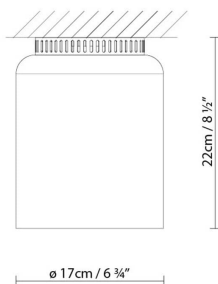

ASPEN C17A

ASPEN C17B

- Aqua (matte)
- Clear turquoise (matte)
- Grey (matte)
- Lemon (matte)
- Limestone (matte)
- Mango (matte)
- Merlot (matte)
- Ring: Black (matte)
- River (matte)
- Rose (matte)
- Sea (matte)
- Snow (matte)

CODE	LAMP	LIGHT SOURCE	DIM		BULB		
748310U	ASPEN C17A (E26)	LED 11W (E26) Fluo/CFL max. 23W (E26) Inc. max. 70W (E26)	A++ A D			1,2	
748320U	ASPEN C17B (E26)	LED 11W (E26) Fluo/CFL max. 23W (E26) Inc. max. 70W (E26)	A++ A D			1,4	

- ASPEN C17
- Aspen F BLUX
- Aspen S17 BLUX
- Aspen S40 BLUX
- Aspen c40

Collection:

Designer

Technical drawing

Assembly instructions

grupoblux.com

425 Peachtree Hills Ave. NE #3 Atlanta, GA 30305
404.876.1064 sales@illumco.com