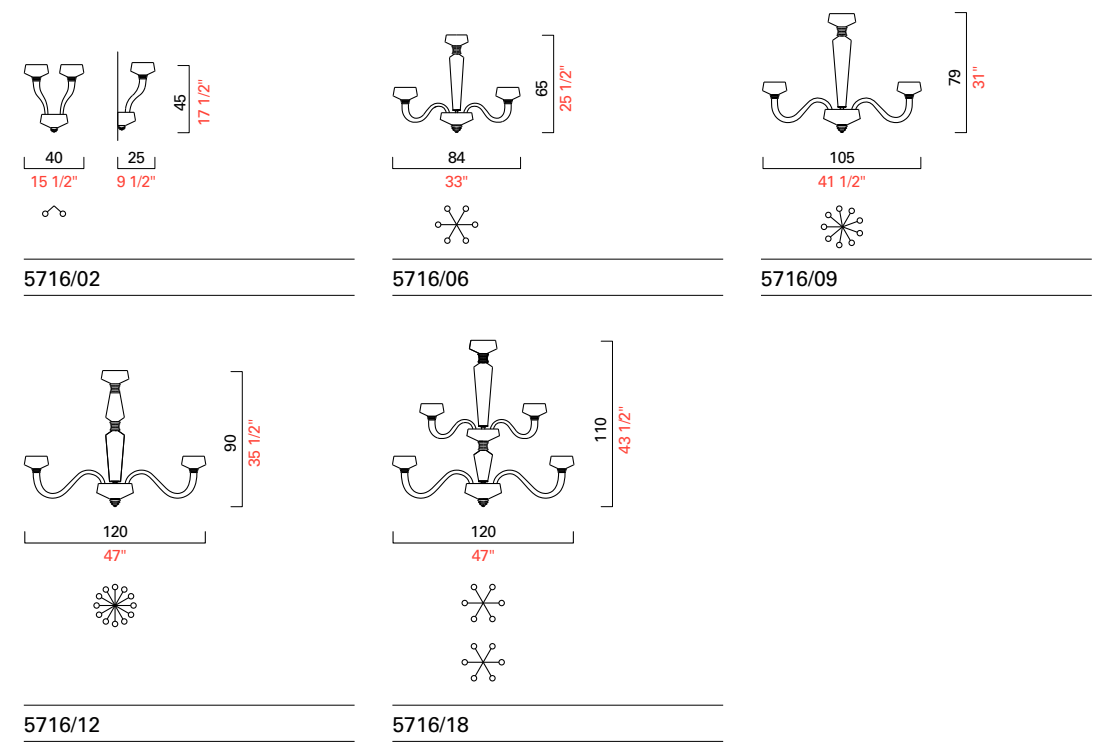

ROSATI
 Modelli e misure
Models and sizes

Colori disponibili
Available colours

CC
 Cristallo
Crystal

AM
 Ametista
Amethyst

IC
 Grigio
Grey

BL
 Bluino
Light Blue

BW
 Brown
Brown

Finiture
Finishing

CL
 Cromo lucido
Polished chrome

Collezione Collection	Codice Item	Tipo Type	Dimensioni e peso Dimensions and weight					Lampadine Bulbs			Dimmerabile Dimmable	Lampadine include Bulbs included	Classe energetica Energy class	Finiture Finishing	Certificazioni Certification Marks
			H	L	P	Ø	kg	N	Tipo	W					
			H cm H in	L cm W in	P cm D in	Ø cm Ø in		N	Type	W					
Rosati Barovier&Toso (2018)	5716/02		45 17 1/2	40 15 1/2	25 9 1/2	5 11	2+1	•G9+ •G4	5+1,5	D	•G9+ •G4	(16)	CL		
	5716/06		65 25 1/2			84 33	13 29	6+1+1	•G9+ •G4+•Strip	5+1,5+1,4	D	•G9+ •G4+•Strip	(12)	CL	
	5716/09		79 31			105 41 1/2	17 37	9+1+1	•G9+ •G4+•Strip	5+1,5+1,4	D	•G9+ •G4+•Strip	(12)	CL	
	5716/12		90 35 1/2			120 47	24 53	12+1+2	•G9+ •G4+•Strip	5+1,5+1,4	D	•G9+ •G4+•Strip	(12)	CL	
	5716/18		110 43 1/2			120 47	35 77	18+1+2	•G9+ •G4+•Strip	5+1,5+1,4	D	•G9+ •G4+•Strip	(12)	CL	