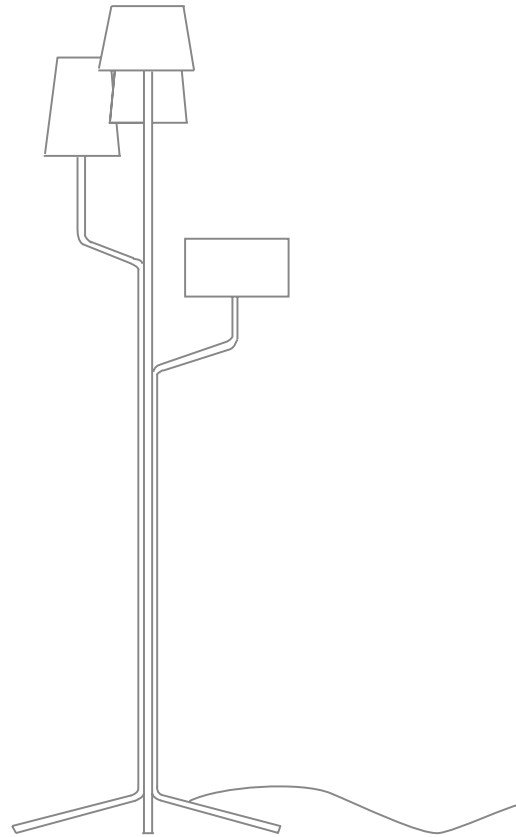

FLOOR LAMP LÁMPARA DE PIE

MATERIAL: Brass

MATERIAL: Latón

LED  
E14 7W x 4 units

WEIGHT PESO: 10 KG  
Package size: 1,75 x 0,46 x 0,46

FINISHES  
ACABADOS

LAQUERED  
LACADOS

BLACK  
NEGRO

QUARTZ PINK  
ROSA QUARZO

METALLIC  
METÁLICOS

CHROME  
CROMADO

COPPER  
COBRE

GOLD  
ORO

167  
65,75"

55  
21,65"

FABRIC LAMPSHADE (OPTIONAL)  
PANTALLAS TEXTILES (OPCIONAL)