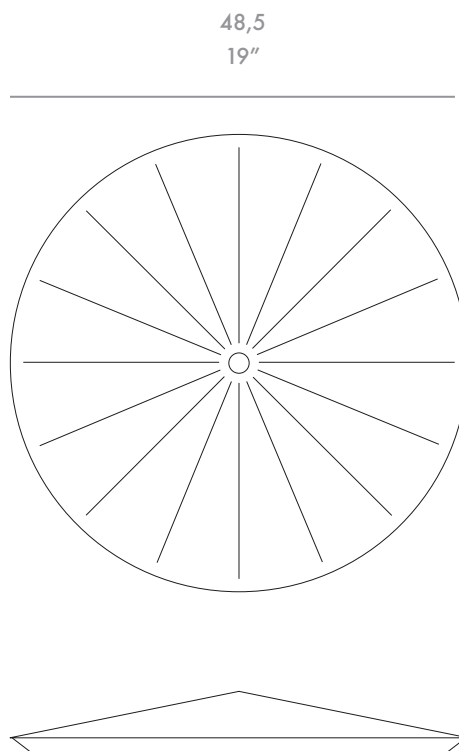

Lighting for domestic use.

Do not store or keep under extreme temperatures during long periods of time.

Do not handle the electrical material more than the necessary for installation of the fixture.

The installation must be done by specialized technical team.

Do not use bulbs with superior voltage as recommended by the manufacture.

For its cleaning, use only a soft cloth moistened with a mild soap solution. Do not use ammonia products, solvents or abrasives.

Do not use products such as air freshener that may contain alcoholic base.

Iluminación para uso doméstico.

No almacenar ni exponer a condiciones extremas de humedad o durante periodos prolongados.

No manipular el material eléctrico de la luminaria más allá del especificado para su montaje.

La instalación debe realizarse por personal técnico especializado.

No utilizar bombillas de potencia superior a la recomendada.

Para su limpieza, utilizar un paño suave ligeramente humedecido con una solución suave de jabón.

No utilizar productos amoniacales, disolventes ni abrasivos sobre la superficie productos ambientales y/o de base acrílica.

illuminaitions
425 Peachtree Hills Ave. NE #3 Atlanta, GA 30305
404.876.1064 sales@illumco.com