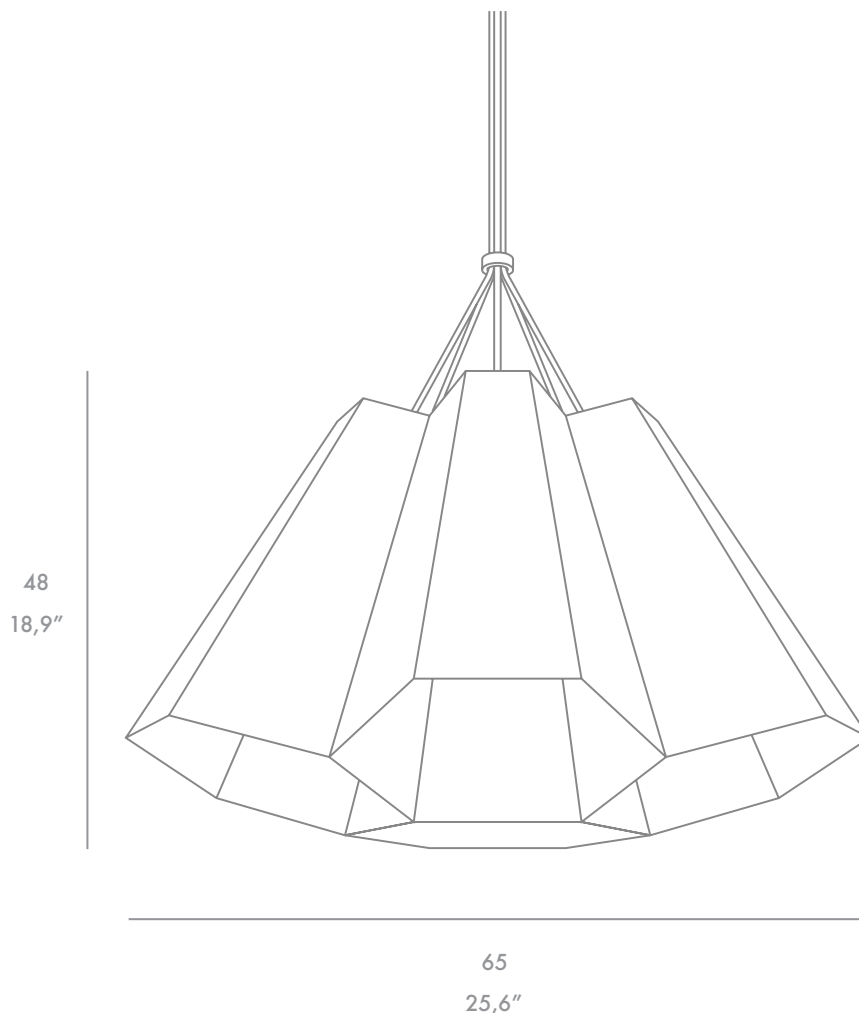

Lighting for domestic use.

Do not store or keep under extreme temperatures during long periods of time.

Do not handle the electrical material more than the necessary for installation of the fixture.

The installation must be done by specialized technical team.

Do not use bulbs with superior voltage as recommended by the manufacture.

For its cleaning, use only a soft cloth moistened with a mild soap solution. Do not use ammonia products, solvents or abrasives.

Do not use products such as air freshener that may contain alcoholic base.

Iluminación para uso doméstico.

No almacenar ni exponer a condiciones extremas de humedad o durante periodos prolongados.

No manipular el material eléctrico de la luminaria más allá del especificado para su montaje.

La instalación debe realizarse por personal técnico especializado.

No utilizar bombillas de potencia superior a la recomendada.

Para su limpieza, utilizar un paño suave ligeramente humedecido.

No utilizar productos amoniacales, disolventes ni abrasivos sobre la superficie productos ambientales y/o de base acrílica.

illuminations

425 Peachtree Hills Ave. NE #3 Atlanta, GA 30305
404.876.1064 sales@illumco.com