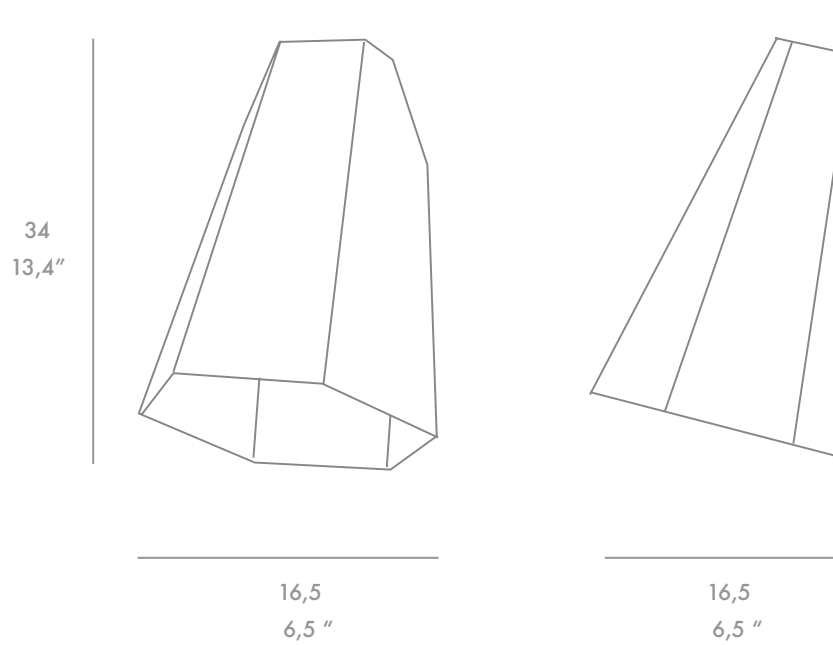

Lighting for domestic use.

Do not store or keep under extreme temperatures during long periods of time.

Do not handle the electrical material more than the necessary for installation of the fixture.

The installation must be done by specialized technical team.

Do not use bulbs with superior voltage as recommended by the manufacture.

For its cleaning, use only a soft cloth moistened with a mild soap solution. Do not use ammonia products, solvents or abrasives.

Do not use products such as air freshener that may contain alcoholic base.

Iluminación para uso doméstico.

No almacenar ni exponer a condiciones extremas de humedad o durante periodos prolongados.

No manipular el material eléctrico de la luminaria más allá del especificado para su montaje.

La instalación debe realizarse por personal técnico especializado.

No utilizar bombillas de potencia superior a la recomendada.

Para su limpieza, utilizar un paño suave ligeramente humedecido con una solución de jabón suave.

No utilizar productos amoniacales, disolventes ni abrasivos sobre la superficie productos ambientales y/o de base acrílica.

425 Peachtree Hills Ave. NE #3 Atlanta, GA 30305
404.876.1064 sales@illumco.com