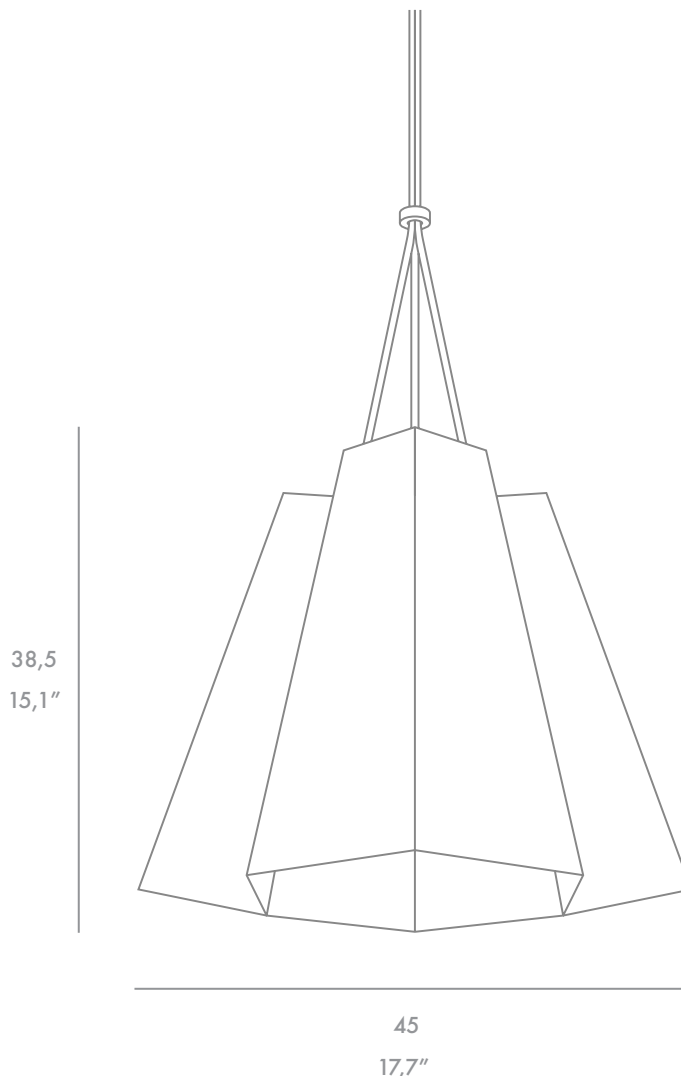

Lighting for domestic use.

Do not store or keep under extreme temperatures during long periods of time.

Do not handle the electrical material more than the necessary for installation of the fixture.

The installation must be done by specialized technical team.

Do not use bulbs with superior voltage as recommended by the manufacture.

For its cleaning, use only a soft cloth moistened with a mild soap solution. Do not use ammonia products, solvents or abrasives.

Do not use products such as air freshener that may contain alcoholic base.

Iluminación para uso doméstico.

No almacenar ni exponer a condiciones extremas de humedad o durante periodos prolongados.

No manipular el material eléctrico de la luminaria más allá del especificado para su montaje.

La instalación debe realizarse por personal técnico especializado.

No utilizar bombillas de potencia superior a la recomendada.

Para su limpieza, utilizar un paño suave ligeramente humedecido con una solución de jabón suave.

No utilizar productos amoniacales, disolventes ni abrasivos sobre la superficie productos ambientales y/o de base acrílica.

illuminations

425 Peachtree Hills Ave. NE #3 Atlanta, GA 30305
404.876.1064 sales@illumco.com