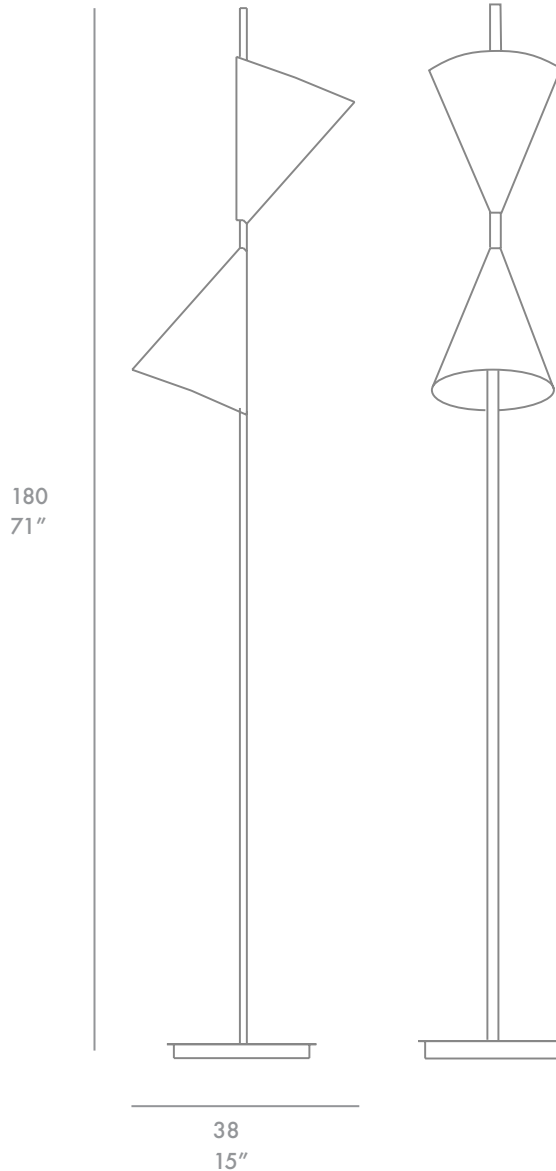

Lighting for domestic use.

Do not store or keep under extreme temperatures during long periods of time.

Do not handle the electrical material more than the necessary for installation of the fixture.

The installation must be done by specialized technical team.

Do not use bulbs with superior voltage as recommended by the manufacture.

For its cleaning, use only a soft cloth moistened with a mild soap solution. Do not use ammonia products, solvents or abrasives.

Do not use products such as air freshener that may contain alcoholic base.

Iluminación para uso doméstico.

No almacenar ni exponer a condiciones extremas de humedad o durante periodos prolongados.

No manipular el material eléctrico de la luminaria más allá del especificado para su montaje.

La instalación debe realizarse por personal técnico especializado.

No utilizar bombillas de potencia superior a la recomendada por el fabricante.

Para su limpieza, utilizar un paño suave ligeramente humedecido con agua y jabón suave.

No utilizar productos amoniacales, disolventes ni abrasivos. No utilizar sobre la superficie productos ambientales y/o de base alcohólica.