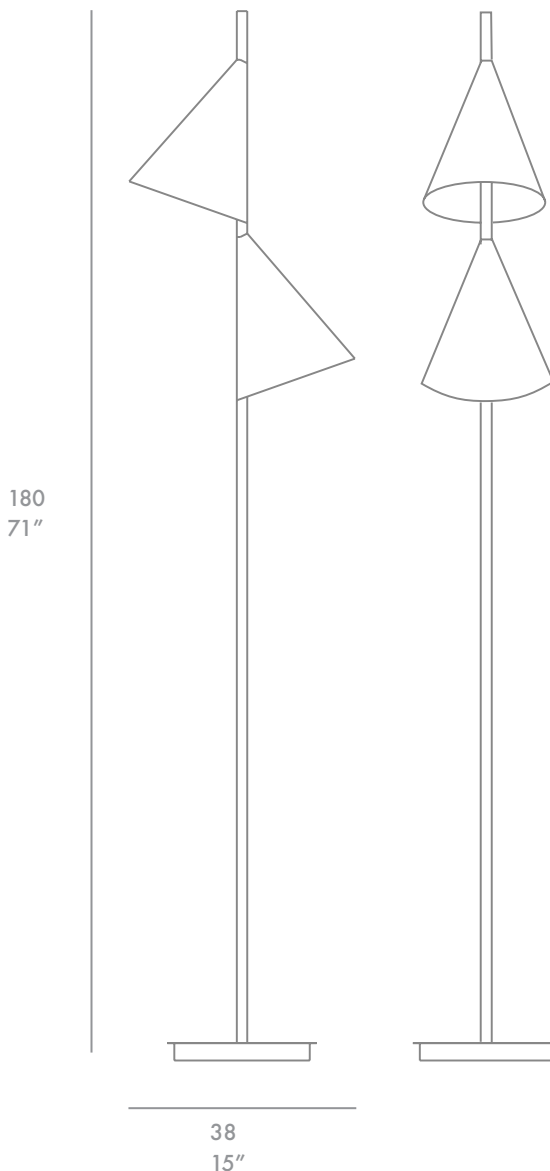

METALLIC
METÁLICOS

CHROME
CROMADO

COPPER
COBRE

GOLD
ORO

Lighting for domestic use.

Do not store or keep under extreme temperatures during long periods of time.

Do not handle the electrical material more than the necessary for installation of the fixture.

The installation must be done by specialized technical team.

Do not use bulbs with superior voltage as recommended by the manufacture.

For its cleaning, use only a soft cloth moistened with a mild soap solution. Do not use ammonia products, solvents or abrasives.

Do not use products such as air freshener that may contain alcoholic base.

Iluminación para uso doméstico.

No almacenar ni exponer a condiciones extremas de humedad o durante periodos prolongados.

No manipular el material eléctrico de la luminaria más allá del especificado para su montaje.

La instalación debe realizarse por personal técnico especializado.

No utilizar bombillas de potencia superior a la recomendada por el fabricante.

Para su limpieza, utilizar un paño suave ligeramente humedecido con agua y jabón suave.

No utilizar productos amoniacales, disolventes ni abrasivos. No utilizar sobre la superficie productos ambientales y/o de base alcohólica.