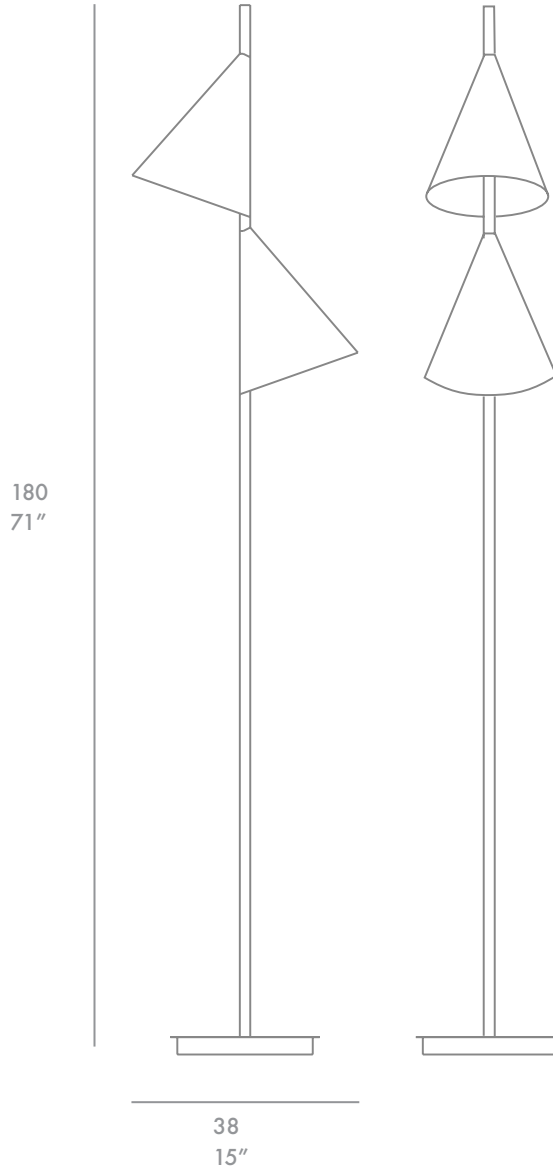

METALLIC
METÁLICOS

CHROME
CROMADO

COPPER
COBRE

GOLD
ORO

FLOOR LAMP LÁMPARA DE PIE

Lighting for domestic use.

Do not store or keep under extreme temperatures during long periods of time.

Do not handle the electrical material more than the necessary for installation of the fixture.

The installation must be done by specialized technical team.

Do not use bulbs with superior voltage as recommended by the manufacture.

For its cleaning, use only a soft cloth moistened with a mild soap solution. Do not use ammonia products, solvents or abrasives.

Do not use products such as air freshener that may contain alcoholic base.

Iluminación para uso doméstico.

No almacenar ni exponer a condiciones extremas de humedad o durante periodos prolongados.

No manipular el material eléctrico de la luminaria más allá del especificado para su montaje.

La instalación debe realizarse por personal técnico especializado.

No utilizar bombillas de potencia superior a la recomendada.

Para su limpieza, utilizar un paño suave ligeramente humedecido con una solución de jabón suave.

No utilizar productos amoniacales, disolventes ni abrasivos sobre la superficie productos ambientales y/o de base acrílica.

illuminations

425 Peachtree Hills Ave. NE #3 Atlanta, GA 30305
404.876.1064 sales@illumco.com