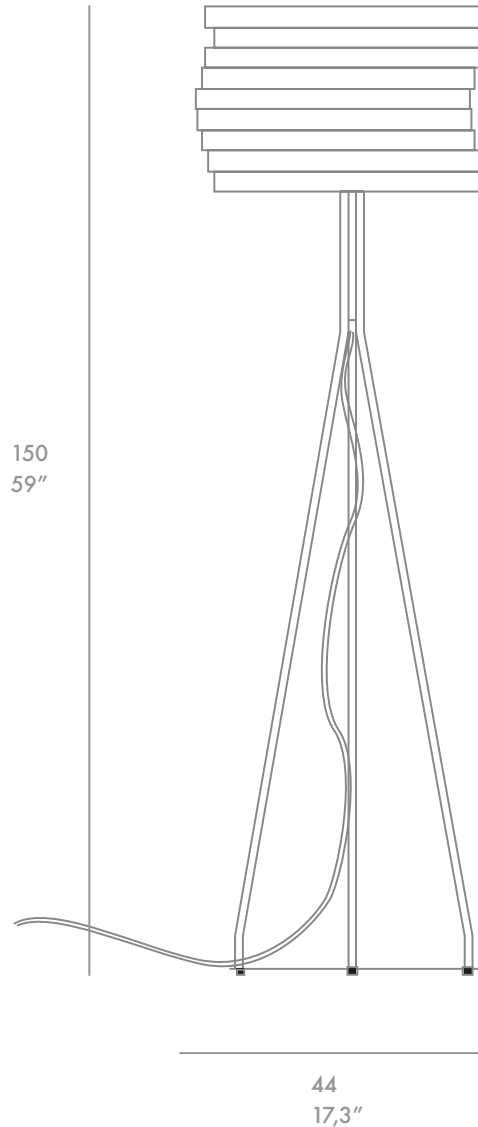

Lighting for domestic use.

Do not store or keep under extreme temperatures during long periods of time.

Do not handle the electrical material more than the necessary for installation of the fixture.

The installation must be done by specialized technical team.

Do not use bulbs with superior voltage as recommended by the manufacture.

For its cleaning, use only a soft cloth moistened with a mild soap solution. Do not use ammonia products, solvents or abrasives.

Do not use products such as air freshener that may contain alcoholic base.

Iluminación para uso doméstico.

No almacenar ni exponer a condiciones extremas de humedad o durante periodos prolongados.

No manipular el material eléctrico de la luminaria más allá del especificado para su montaje.

La instalación debe realizarse por personal técnico especializado.

No utilizar bombillas de potencia superior a la recomendada.

Para su limpieza, utilizar un paño suave ligeramente humedecido con una solución de jabón suave.

No utilizar productos amoniacales, disolventes ni abrasivos sobre la superficie productos ambientales y/o de base acrílica.

425 Peachtree Hills Ave. NE #3 Atlanta, GA 30305
404.876.1064 sales@illumco.com