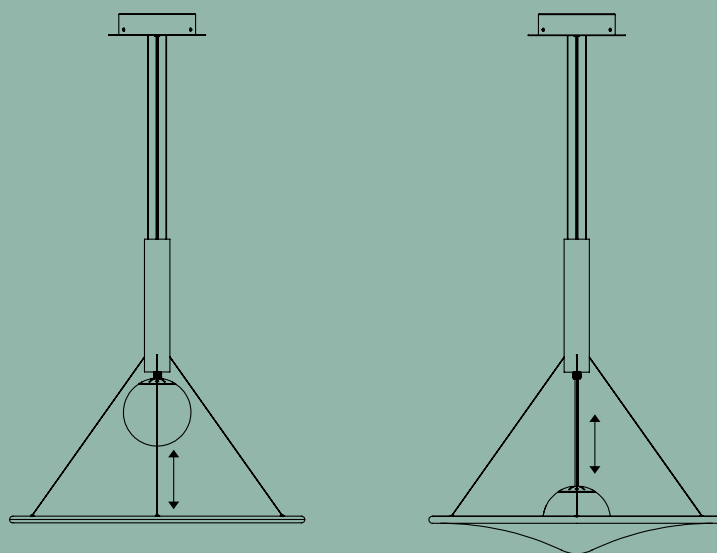

FINISHING FINITURA

White fabric / light grey finishes
Tessuto bianco / finiture grigio chiaro

illuminations
425 Peachtree Hills Ave. NE #3 Atlanta, GA 30305
404.876.1064 sales@illumco.com