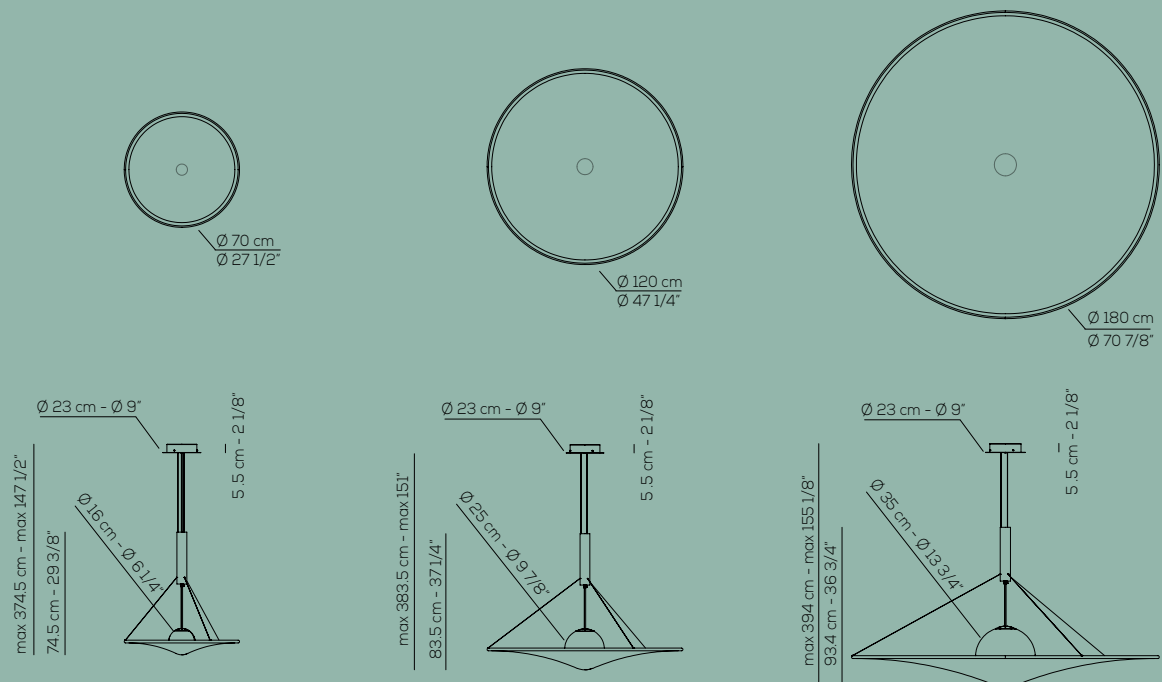

manto

Manto is a collection of suspension lamps, available in 3 sizes (diameters: 70, 120 and 180 cm - 27 1/2", 47 1/4" and 70 7/8").

An opaline white blown glass sphere contains a LED light source and is supported by a telescopic arm, which protrudes from a painted steel cylinder. In turn, the cylindrical body - through steel tie rods - supports a white stretch fabric laid on a metal ring in a horizontal position.

The shape of the lamp and the light diffusion varies with each mutual position of these elements.

Manto è una collezione di lampade a sospensione, che si declina in 3 dimensioni (con diametro 70, 120 e 180 cm).

Una sfera in vetro soffiato bianco opalino contiene una fonte luminosa a LED ed è sostenuta da un braccio telescopico, che fuoriesce da un cilindro in acciaio verniciato. A sua volta il corpo cilindrico - attraverso tiranti in acciaio - mantiene in posizione orizzontale un tessuto elasticizzato bianco calzato su un anello metallico.

Azionando il braccio telescopico è possibile muovere il diffusore in posizioni diverse: verso l'alto, lasciandolo sospeso a distanza dal tessuto elastico, oppure verso il basso, di modo che il corpo sfiori o affondi all'interno del tessuto in tensione. Ad ogni posizione reciproca di questi elementi, variano la forma assunta dalla lampada e la luce diffusa nello spazio.