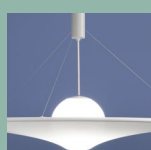

FINISHING FINITURA

White fabric / light grey finishes
Tessuto bianco / finiture grigio chiaro

illuminations
425 Peachtree Hills Ave. NE #3 Atlanta, GA 30305
404.876.1064 sales@illumco.com