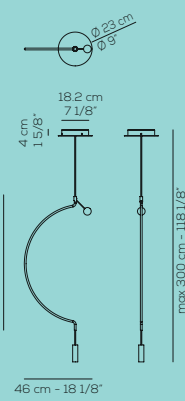

Europe: SP LIAI M 1
1 x 9 W LED
CRI>90 - 3000K - optic ~40° beam
~ 671 lm - 75 lm/W
dimmbable

USA: US LIAI M 1
1 x 9 W LED
CRI>90 - 3000K - optic ~40° beam
~ 671 lm - 75 lm/W
dimmbable