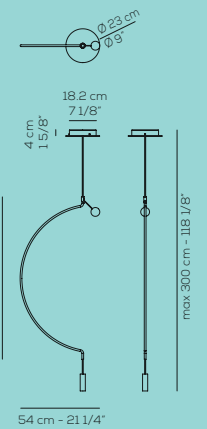

Europe: SP LIAI G 1
1 x 9 W LED
CRI>90 - 3000K - optic ~40° beam
~ 671 lm - 75 lm/W
dimmbable

USA: US LIAI G 1
1 x 9 W LED
CRI>90 - 3000K - optic ~40° beam
~ 671 lm - 75 lm/W
dimmbable