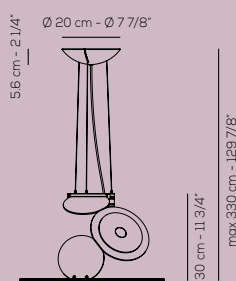

cut

Cut is a family of lamps characterized by a main body that can be oriented in a stable manner in several positions. A laser-cut aluminum structure folded in several points connects two elements: the light source embedded in a circular metal support and a ring that mounts a semi-transparent diffuser disk. The two elements face each other, so that the light emitted by the light source is filtered and partially reflected by the screen. In this way, Cut never dazzles, whatever the orientation of the lamp. In the Cut table version it can take on three different positions, in the floor or suspension version the main body can be attached to the three-point support. The Cut family of lamps brings an emotional light and a refined and singular design into space.

Cut è una famiglia di lampade caratterizzate da un corpo principale orientabile in modo stabile in più posizioni. Una struttura in alluminio tagliato a laser e piegato in più punti connette tra loro due elementi: la fonte luminosa incassata in un supporto metallico circolare e un anello che monta un disco diffusore semitrasparente. I due elementi si guardano frontalmente, di modo che la luce emessa dalla fonte luminosa venga filtrata e parzialmente riflessa dallo schermo. In questo modo Cut non abbaglia mai, quale che sia l'orientamento della lampada. Nella versione da tavolo Cut può assumere stabilmente tre posizioni diverse, nella versione da terra o a sospensione il corpo principale può essere agganciato al sostegno in tre punti. La famiglia di lampade Cut porta nello spazio una luce emozionale e un design raffinato e singolare.

FINISHING FINITURA

Intense black
Nero intenso

Installation of the diffuser in 2 additional positions / altre 2 posizioni di montaggio del diffusore

Europe: SP CUT
18W LED
CRI>90 - 3000K - diffused
~2151 lm ~119 lm/W
dimmmable 0/1-10V