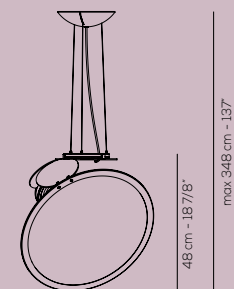

cut

Cut is a family of lamps characterized by a main body that can be oriented in a stable manner in several positions. A laser-cut aluminum structure folded in several points connects two elements: the light source embedded in a circular metal support and a ring that mounts a semi-transparent diffuser disk. The two elements face each other, so that the light emitted by the light source is filtered and partially reflected by the screen. In this way, Cut never dazzles, whatever the orientation of the lamp. In the Cut table version it can take on three different positions, in the floor or suspension version the main body can be attached to the three-point support. The Cut family of lamps brings an emotional light and a refined and singular design into space.

Cut è una famiglia di lampade caratterizzate da un corpo principale orientabile in modo stabile in più posizioni. Una struttura in alluminio tagliato a laser e piegato in più punti connette tra loro due elementi: la fonte luminosa incassata in un supporto metallico circolare e un anello che monta un disco diffusore semitrasparente. I due elementi si guardano frontalmente, di modo che la luce emessa dalla fonte luminosa venga filtrata e parzialmente riflessa dallo schermo. In questo modo Cut non abbaglia mai, quale che sia l'orientamento della lampada. Nella versione da tavolo Cut può assumere stabilmente tre posizioni diverse, nella versione da terra o a sospensione il corpo principale può essere agganciato al sostegno in tre punti. La famiglia di lampade Cut porta nello spazio una luce emozionale e un design raffinato e singolare.

FINISHING FINITURA

Intense black
Nero intenso

Installation of the diffuser in 2 additional positions / altre 2 posizioni di montaggio del diffusore

Europe: SP CUT
18W LED
CRI>90 - 3000K - diffused
~2151 lm ~119 lm/W
dimmmable 0/1-10V