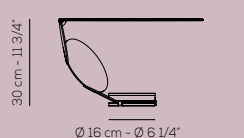

Europe: LT CUT
16W LED
CRI>90 - 3000K - diffused
~1760 lm ~110 lm/W
dimmmable

USA: UL CUT
16W LED
CRI>90 - 3000K - diffused
~1760 lm ~110 lm/W
dimmmable

illuminations
425 Peachtree Hills Ave. NE #3 Atlanta, GA 30305
404.876.1064 sales@illumco.com