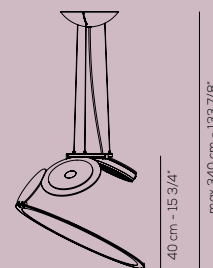

cut

Cut is a family of lamps characterized by a main body that can be oriented in a stable manner in several positions. A laser-cut aluminum structure folded in several points connects two elements: the light source embedded in a circular metal support and a ring that mounts a semi-transparent diffuser disk. The two elements face each other, so that the light emitted by the light source is filtered and partially reflected by the screen. In this way, Cut never dazzles, whatever the orientation of the lamp. In the Cut table version it can take on three different positions, in the floor or suspension version the main body can be attached to the three-point support. The Cut family of lamps brings an emotional light and a refined and singular design into space.

Cut è una famiglia di lampade caratterizzate da un corpo principale orientabile in modo stabile in più posizioni. Una struttura in alluminio tagliato a laser e piegato in più punti connette tra loro due elementi: la fonte luminosa incassata in un supporto metallico circolare e un anello che monta un disco diffusore semitrasparente. I due elementi si guardano frontalmente, di modo che la luce emessa dalla fonte luminosa venga filtrata e parzialmente riflessa dallo schermo. In questo modo Cut non abbaglia mai, quale che sia l'orientamento della lampada. Nella versione da tavolo Cut può assumere stabilmente tre posizioni diverse, nella versione da terra o a sospensione il corpo principale può essere agganciato al sostegno in tre punti. La famiglia di lampade Cut porta nello spazio una luce emozionale e un design raffinato e singolare.

FINISHING FINITURA

Intense black
Nero intenso

Installation of the diffuser in 2 additional positions / altre 2 posizioni di montaggio del diffusore

Europe: SP CUT
18W LED
CRI>90 - 3000K - diffused
~2151 lm ~119 lm/W
dimmmable 0/1-10V