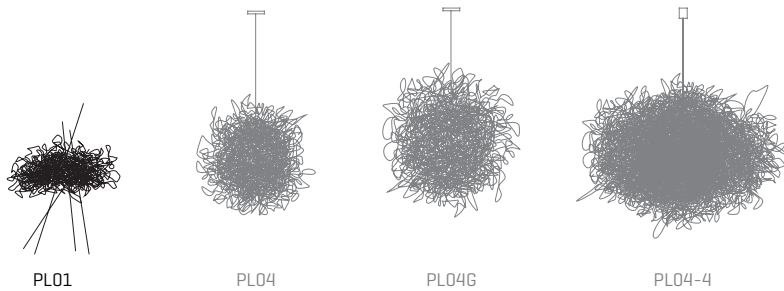

Pili

LED

ref. **PL01**

LED

Table lamp

Lámpara de mesa

Pili Collection

MATERIAL FINISHES MATERIALES Y ACABADOS

LAMPSHADE TULIPA

Painted stainless steel thread
Hilo de acero inoxidable pintado

One color
Un color

SUPPORT AND CABLE SOPORTE Y CABLE

Stainless steel
Acero inoxidable

Transparent cable
Cable transparente

LIGHT SOURCE FUENTE DE LUZ

230V - 50Hz

 4W 2700K 290lm built-in

ENERGY EFFICIENCY EFICIENCIA ENERGÉTICA

from A++ to A
desde A++ a A

OTHER TECHNICAL DATA OTROS DATOS TÉCNICOS

PACKAGING EMBALAJE

61x61x32cm | 24x24x12,6in
2,3kg | 4,9lb

ELECTRICAL FEATURES CARACTERÍSTICAS ELÉCTRICAS