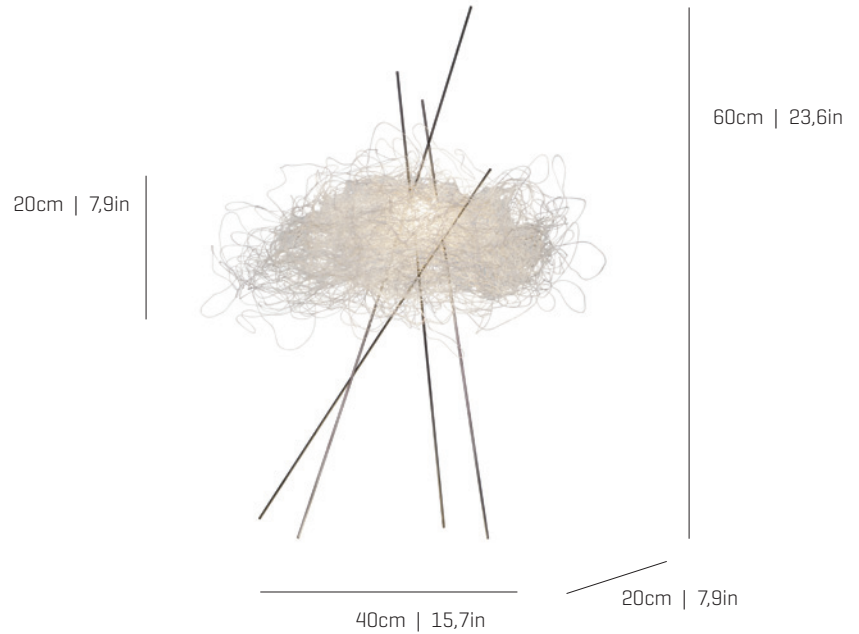

Pili

LED

ref. **PL01**

LED

Table lamp

Lámpara de mesa

Pili Collection

MATERIAL FINISHES MATERIALES Y ACABADOS

LAMPSHADE TULIPA

Painted stainless steel thread
Hilo de acero inoxidable pintado

One color
Un color

SUPPORT AND CABLE SOPORTE Y CABLE

Stainless steel
Acero inoxidable

Transparent cable
Cable transparente

LIGHT SOURCE FUENTE DE LUZ

230V - 50Hz

 4W 2700K 290lm built-in

ENERGY EFFICIENCY EFICIENCIA ENERGÉTICA

from A++ to A
desde A++ a A

OTHER TECHNICAL DATA OTROS DATOS TÉCNICOS

PACKAGING EMBALAJE

61x61x32cm | 24x24x12,6in
2,3kg | 4,9lb

ELECTRICAL FEATURES CARACTERÍSTICAS ELÉCTRICAS