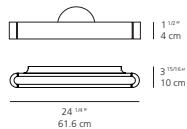

### DIMENSIONS

**FINISH**

- gloss white
- polished aluminum
- satin copper

**CERTIFICATIONS**  
c.UL.us listed, ADA

### DIMENSIONS