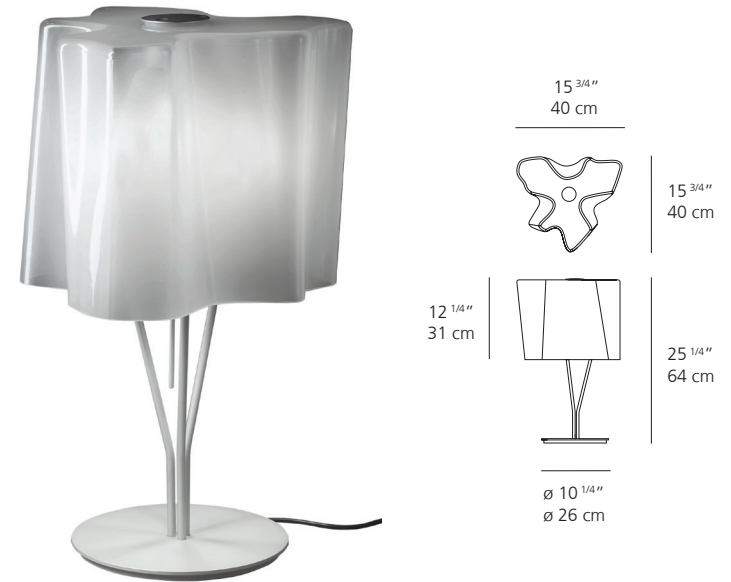

Logico Single Table

Technical data

LOGICO MINI

LOGICO

	LOGICO MINI	LOGICO
EMISSION	Diffused	Diffused
LIGHT SOURCE	LED, CFL, INC Max 3x40W E12/G16.5	LED, CFL, INC Max 3x60W E12/G16.5
DIMMING FEATURE	Dimmable (on frame)	Dimmable (on frame)
DIFFUSER	<input type="radio"/> Milky white <input checked="" type="radio"/> Tobacco ^{New} <input checked="" type="radio"/> Grey smoke ^{New}	<input type="radio"/> Milky white <input checked="" type="radio"/> Tobacco ^{New} <input checked="" type="radio"/> Grey smoke ^{New}
STEM AND BASE	<input type="radio"/> Pale Grey <input checked="" type="radio"/> Chrome ^{New}	<input type="radio"/> Pale Grey <input checked="" type="radio"/> Chrome ^{New}
CERTIFICATIONS	c.UL.us listed, IP20	c.UL.us listed, IP20