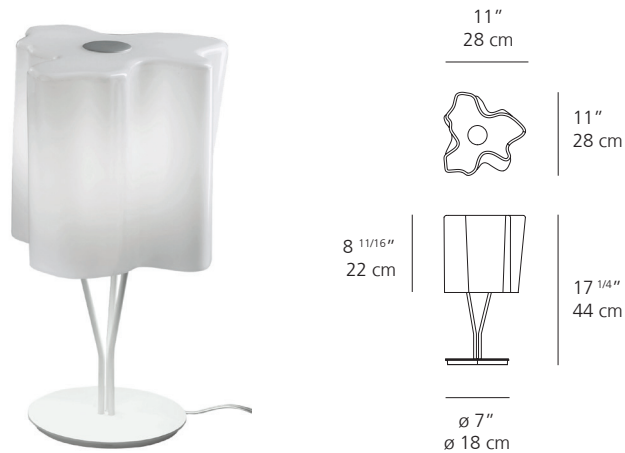

Logico Single Table

Technical data

LOGICO MINI

LOGICO

	LOGICO MINI	LOGICO
EMISSION	Diffused	Diffused
LIGHT SOURCE	LED, CFL, INC Max 3x40W E12/G16.5	LED, CFL, INC Max 3x60W E12/G16.5
DIMMING FEATURE	Dimmable (on frame)	Dimmable (on frame)
DIFFUSER	<input type="radio"/> Milky white <input checked="" type="radio"/> Tobacco ^{New} <input checked="" type="radio"/> Grey smoke ^{New}	<input type="radio"/> Milky white <input checked="" type="radio"/> Tobacco ^{New} <input checked="" type="radio"/> Grey smoke ^{New}
STEM AND BASE	<input type="radio"/> Pale Grey <input checked="" type="radio"/> Chrome ^{New}	<input type="radio"/> Pale Grey <input checked="" type="radio"/> Chrome ^{New}
CERTIFICATIONS	c.UL.us listed, IP20	c.UL.us listed, IP20