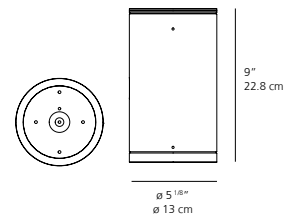

### DIMENSIONS

**FINISH**  
■ anthracite grey  
■ white RAL9002

**CERTIFICATIONS**  
c.UL.us listed