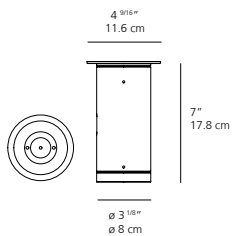

### DIMENSIONS

**FINISH**  
■ anthracite grey  
■ white RAL9002

**CERTIFICATIONS**  
c.UL.us listed