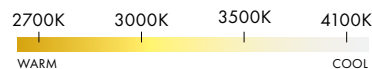

COLOUR TEMPERATURE