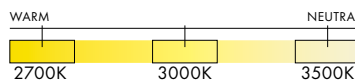

TYPE

Ceiling/Wall

DIMENSIONS

- Luminaire: 487 x 9 x 5cm / 192" x 3.5" x 2"

POWER TRIM OPTIONS

- Trimless (Mud-in or surface mount, remote power supply)
- * SEE INSTALL INSTRUCTIONS

TECHNICAL INFORMATION

- Input Voltage: 110–120V / 220–240V / 110–277V
- Integral LED source
- 68W @ 24V DC
- 47,000 hours life
- CRI 90+
- Controls: Phase dimming / 0–10 / DALI

COLOUR TEMPERATURE OPTIONS

CERTIFICATIONS

* APPLICATION: DRY INDOOR LOCATION ONLY

MATERIALS

- Aluminum
- Acrylic

FINISHES

FOR CUSTOM FINISHES, PLEASE INQUIRE.

SERIES	SIZE	TYPE	BODY FINISH	END CAP/JOINER	CCT	PS	VOLTAGE IN
PIP	125.4	CW	<input type="checkbox"/> BK (BLACK) <input type="checkbox"/> WH (WHITE) <input type="checkbox"/> RA (RAW) <input type="checkbox"/> BR (BRASS) <input type="checkbox"/> CP (COPPER)	<input type="checkbox"/> BK (BLACK) <input type="checkbox"/> WH (WHITE) <input type="checkbox"/> BR (BRASS) <input type="checkbox"/> CP (COPPER)	<input type="checkbox"/> 27 (2700K) <input type="checkbox"/> 30 (3000K) <input type="checkbox"/> 35 (3500K)	<input type="checkbox"/> MLV <input type="checkbox"/> O10 <input type="checkbox"/> DAL	<input type="checkbox"/> 120 <input type="checkbox"/> 230 <input type="checkbox"/> 277