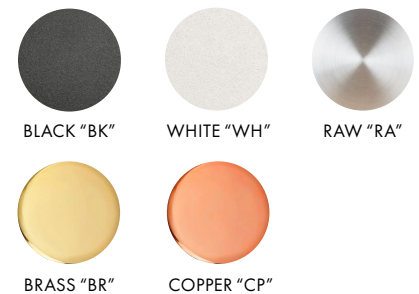

COLOUR TEMPERATURE OPTIONS

CERTIFICATIONS

* APPLICATION: DRY INDOOR LOCATION ONLY

MATERIALS

- Aluminum
- Acrylic

FINISHES

FOR CUSTOM FINISHES, PLEASE INQUIRE.

SERIES	SIZE	TYPE	BODY FINISH	END CAP/JOINER	CCT	PS	VOLTAGE IN
PIP	125.4	CW	<input type="checkbox"/> BK (BLACK) <input type="checkbox"/> WH (WHITE) <input type="checkbox"/> RA (RAW) <input type="checkbox"/> BR (BRASS) <input type="checkbox"/> CP (COPPER)	<input type="checkbox"/> BK (BLACK) <input type="checkbox"/> WH (WHITE) <input type="checkbox"/> BR (BRASS) <input type="checkbox"/> CP (COPPER)	<input type="checkbox"/> 27 (2700K) <input type="checkbox"/> 30 (3000K) <input type="checkbox"/> 35 (3500K)	<input type="checkbox"/> MLV <input type="checkbox"/> O10 <input type="checkbox"/> DAL	<input type="checkbox"/> 120 <input type="checkbox"/> 230 <input type="checkbox"/> 277