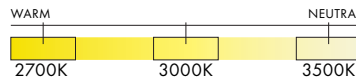

TYPE

Pendant

DIMENSIONS (PER 1 UNIT)

- Luminaire: Ø 30 x 29.5cm / Ø 11.75" x 11.5"
- Adjustable drop length: 244cm / 96"
- * CUSTOM LENGTH AVAILABLE
- Weight: 4.4kg / 9.7lbs

CERTIFICATIONS

* APPLICATION: DRY INDOOR LOCATION ONLY

TECHNICAL INFORMATION

- Input Voltage: 110–120V, 220–240V, 110–277V
- Lamping: 12W 24V DC LED (PER UNIT)
CRI 90+, 50,000 hours
- Power Supply: TRIAC/0–10, DALI

COLOUR TEMPERATURE OPTIONS

DIM TO WARM

MATERIALS

- Glass
- Aluminum

FINISHES

SERIES	SIZE	UNIT	TYPE	FINISH	CCT	PS	VOLTAGE IN	
COL	300	<input type="checkbox"/> 1	P	V	<input type="checkbox"/> CBN (CARBON)	<input type="checkbox"/> 27 (2700K)	<input type="checkbox"/> ELV	<input type="checkbox"/> 120
		<input type="checkbox"/> 2			<input type="checkbox"/> IVO (IVORY)	<input type="checkbox"/> 30 (3000K)	<input type="checkbox"/> 010	<input type="checkbox"/> 230
		<input type="checkbox"/> 3			<input type="checkbox"/> 35 (3500K)	<input type="checkbox"/> DAL	<input type="checkbox"/> 277*	
		<input type="checkbox"/> 4			<input type="checkbox"/> DW (DIM TO WARM)			
		<input type="checkbox"/> 5						
		<input type="checkbox"/> 6						