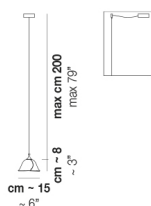

ALTRE VERSIONI DISPONIBILI

clicca sul disegno per accedere alla pagina web della relativa product sheet