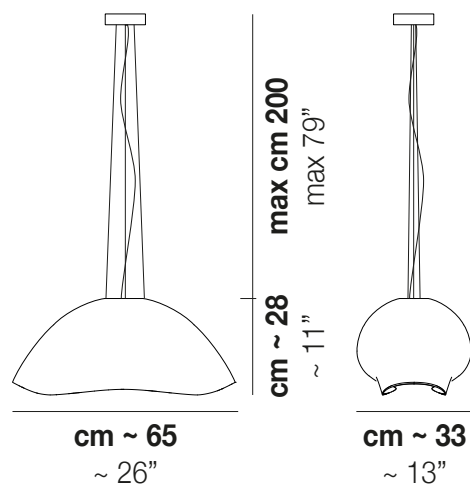

NINFEA

Design Oriano Favaretto

NINFEA SP G

Design elegante e produzione artigianale che esaltano al massimo le caratteristiche del vetro muranese. Una collezione versatile in termini di misure, colori e tipologie, che si adatta a qualsiasi contesto d'arredo.

NINFEA SP G

DATI TECNICI:

CERTIFICAZIONI:

SORGENTI LUMINOSE

1x60W 120V/60HZ E26

VOLUME Mc 0,22
 PESO LORDO Kg 13
 PESO NETTO Kg 9

download risorse

FINITURA DEL DIFFUSORE