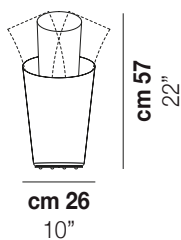

ASSIBA LT

DATI TECNICI:

CERTIFICAZIONI:

SORGENTI LUMINOSE

1x60W 120V/60HZ E26

VOLUME Mc 0,18
PESO LORDO Kg 11
PESO NETTO Kg 7,5

download risorse

FINITURA DEL DIFFUSORE