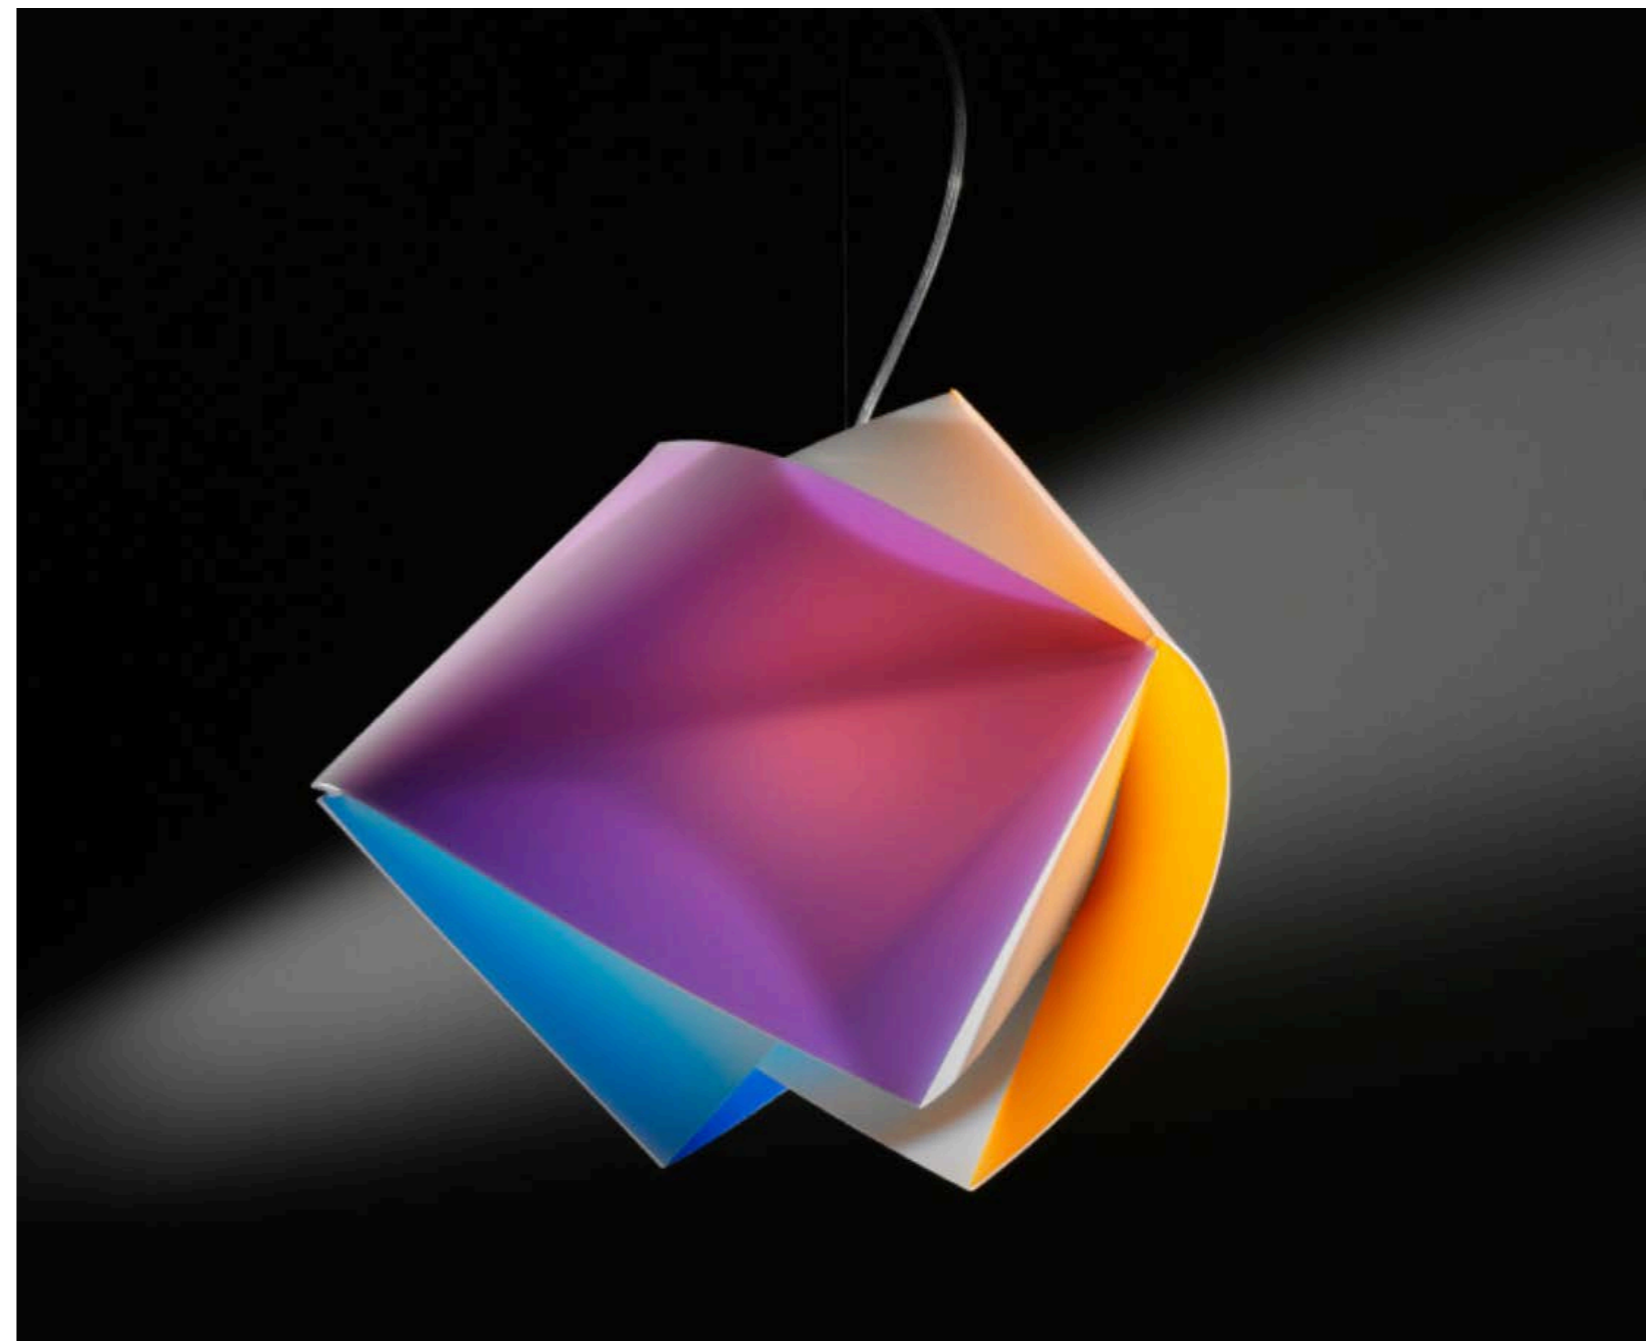

PRODUCT / PRODOTTO	DIMENSIONS / MISURE	COLOUR / COLORE	CODE / CODICE		
SUSPENSION Bulbs E27: 1 X 12W LED Filament Dimmable with: Dimmable bulbs Made of: Opalflex® Weight: net Kg 1,10 - gross Kg 2 Package: 41 x 41 x h. 41cm		ARLECCHINO	GEM04SOS0000MA		
		MULTICOLOR	GEM04SOS0000MI		
		GOLD	GEM04SOS0000O		
		ORANGE	GEM04SOS0000AI		
		YELLOW	GEM04SOS0000GI		
		GREEN	GEM04SOS0000VI		
		BLUE	GEM04SOS0000BI		
		DAFNE	GEM03SOS0000_DAF		
		TABLE LAMP S Bulbs E14: 1 X 6W LED Filament Made of: Opalflex® With: White steel base Weight: net Kg 0,50 - gross Kg 0,70 Package: 25 x 23,5 x h. 35 cm		ARLECCHINO	GEM04TAV0001MA
				MULTICOLOR	GEM04TAV0001MI
ORANGE	GEM04TAV0001AI				
YELLOW	GEM04TAV0001GI				
GREEN	GEM04TAV0001VI				
BLUE	GEM04TAV0001BI				

GEMMY ENTIRE COLLECTION

CANOPY DETAILS

GEMMY SUSPENSION
 Ø10 cm x h. 5,5 cm (Ø 4" x h. 2")
 6m. cable kit must be ordered with lamp purchase
Kit Cavi da 6m da richiedere tassativamente in fase di ordine
 Kit di installazione multipla su richiesta
Multiple installation kit on request