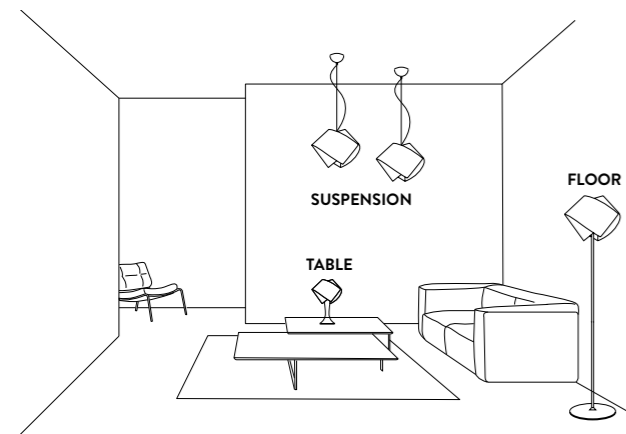

PRODUCT / PRODOTTO	DIMENSIONS / MISURE	COLOUR / COLORE	CODE / CODICE		
SUSPENSION Bulbs E27: 1 X 12W LED Filament Dimmable with: Dimmable bulbs Made of: Opalflex® Weight: net Kg 1,10 - gross Kg 2 Package: 41 x 41 x h. 41cm		ARLECCHINO	GEM04SOS0000MA		
		MULTICOLOR	GEM04SOS0000MI		
		GOLD	GEM04SOS0000O		
		ORANGE	GEM04SOS0000AI		
		YELLOW	GEM04SOS0000GI		
		GREEN	GEM04SOS0000VI		
		BLUE	GEM04SOS0000BI		
		DAFNE	GEM03SOS0000_DAF		
		TABLE LAMP S Bulbs E14: 1 X 6W LED Filament Made of: Opalflex® With: White steel base Weight: net Kg 0,50 - gross Kg 0,70 Package: 25 x 23,5 x h. 35 cm		ARLECCHINO	GEM04TAV0001MA
				MULTICOLOR	GEM04TAV0001MI
ORANGE	GEM04TAV0001AI				
YELLOW	GEM04TAV0001GI				
GREEN	GEM04TAV0001VI				
BLUE	GEM04TAV0001BI				

GEMMY ENTIRE COLLECTION

CANOPY DETAILS

GEMMY SUSPENSION
 Ø10 cm x h. 5,5 cm (Ø 4" x h. 2")
 6m. cable kit must be ordered with lamp purchase
Kit Cavi da 6m da richiedere tassativamente in fase di ordine
 Kit di installazione multipla su richiesta
Multiple installation kit on request