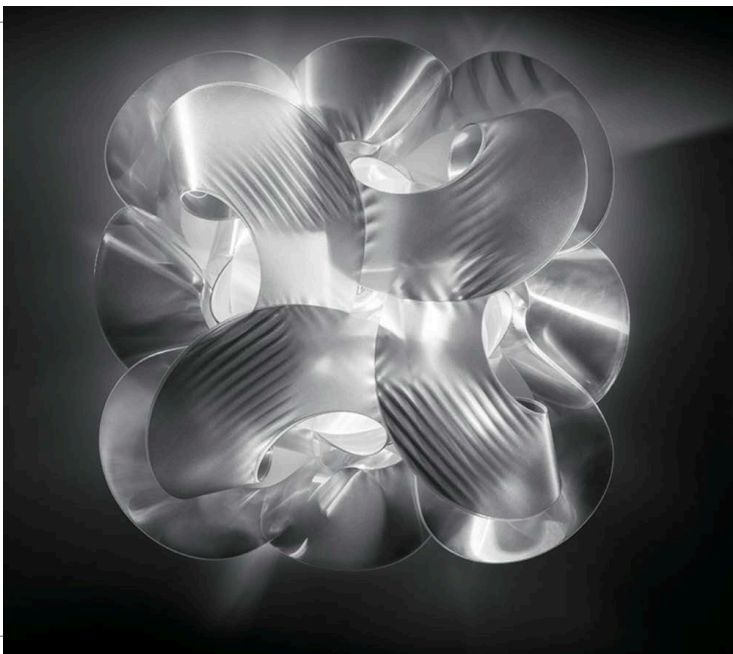

PRODUCT / PRODOTTO	DIMENSIONS / MISURE	COLOUR / COLORE	CODE / CODICE
<p>CEILING/WALL LARGE</p> <p>Bulbs E27:  5 X 12W LED Filament</p> <p>Dimmable with: Dimmable bulbs</p> <p>Made of: Lentiflex®</p> <p>With: Magnetic System®</p> <p>Weight: net Kg 3 - gross Kg 5,8</p> <p>Package: 62 x 64 x h. 34 cm</p>	 <p>LIGHT SOURCE:</p>  <p>BOTTOM VIEW</p>	<input type="checkbox"/> PRISMA	FAB90PLF0003LE000
<p>CEILING/WALL</p> <p>Bulbs E27:  3 X 12W LED Filament</p> <p>Dimmable with: Dimmable bulbs</p> <p>Made of: Lentiflex®</p> <p>With: Magnetic System®</p> <p>Weight: net Kg 1,5 - gross Kg 3,15</p> <p>Package: 57 x 58 x h. 30 cm</p>	 <p>LIGHT SOURCE:</p>  <p>BOTTOM VIEW</p>	<input type="checkbox"/> PRISMA	FAB90PLF0000LE000

FINISHES

PRISMA