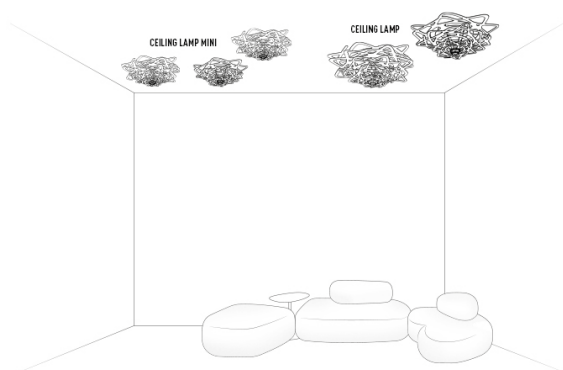

AURORA design by Nigel Coates

PRODOTTI	MISURE	COLORI	CODICE
<p>CEILING LAMP LARGE</p> <p>Bulbs E27:</p> <p> 1 X 10W LED Filament</p> <p>Made of: Plainflex® / 97 Crystals</p> <p>With: MagneticSystem®</p> <p>Weight: net Kg 4,00 - gross Kg 6,10</p> <p>Package: A 3,50kg 35 x 35 x h32cm B 2,60kg 79 x 79 x h9cm</p> <p>CE IP 20 </p>		<p><input type="checkbox"/> WHITE</p> <p><input checked="" type="checkbox"/> BLACK</p>	<p>AUR14PLF0003W</p> <p>AUR14PLF0003N</p>
<p>CEILING LAMP MINI</p> <p>Bulbs E27:</p> <p> 1 X 10W LED Filament</p> <p>Made of: Plainflex® or Cristalflex® / 61 Crystals</p> <p>With: MagneticSystem®</p> <p>Weight: net Kg 1,70 - gross Kg 3,10</p> <p>Package: A 2,20kg 23 x 23 x h24cm B 0,90kg 63 x 63 x h9cm</p> <p>CE IP 20  </p>		<p><input checked="" type="checkbox"/> TRANSP.</p> <p><input type="checkbox"/> WHITE</p> <p><input checked="" type="checkbox"/> BLACK</p> <p><input checked="" type="checkbox"/> FUMÉ</p>	<p>AUR14PLF0001T</p> <p>AUR14PLF0001WT</p> <p>AUR14PLF0001NT</p> <p>AUR14PLF0001FT</p>

AURORA ENTIRE COLLECTION

ENERGY CLASS

 This luminaire is compatible with bulbs of the energy classes:

SLAMP:

AURORA

LED

874/2012