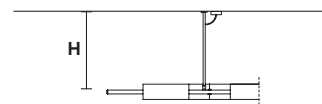

ACCESSORIES

ROD-SOUND S1**

A 11 cm / 4.33"
 B 31 cm / 12.20"
 C 51 cm / 20.08"

ROD-SOUND S6**

A 30 cm / 11.81"
 B 50 cm / 19.68"
 C 70 cm / 27.55"

ROD-SOUND BIL5- BIL3****

A 30 cm / 11.81"
 B 50 cm / 19.68"
 C 70 cm / 27.55"

** : It is possible to choose a specific height for fixed rod of items Sound S1, Sound S6, Sound BIL5, Sound BIL3, with confirmation, the standard height for the rod is "B".
 È possibile scegliere un'altezza specifica per le aste rigide degli articoli Sound S1, Sound S6, Sound BIL5, Sound BIL3, con conferma, l'altezza dell'asta rigida standard è "B".